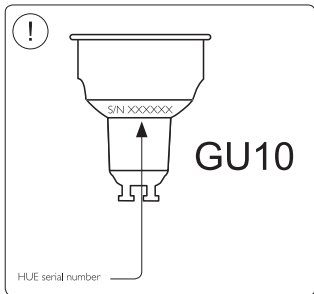

105 mm

Gebruiksaanwijzing
Notice d'emploi
Benutzerhandbuch
User manual
Manual de usuario

50621/**/P7

50622/**/P7

PHILIPS

148.5 mm

105 mm

148.5 mm

3

105 mm

148.5 mm

4

105 mm

148.5 mm

5

105 mm

148.5 mm

105 mm

148.5 mm

105 mm

148.5 mm

Signify
I.B.R.S. / C.C.R.I. Numéro 10461
5600 VB Eindhoven,
the Netherlands
☎00800-74454775

© 2019 Signify Holding

www.meethue.com