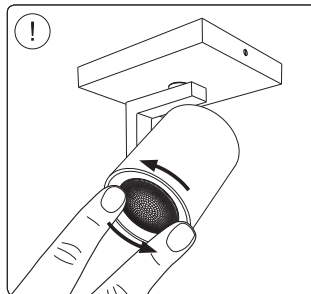

3

105 mm

148.5 mm

4

105 mm

148.5 mm

5

105 mm

148.5 mm

105 mm

148.5 mm

105 mm

148.5 mm

Signify
I.B.R.S. / C.C.R.I. Numéro 10461
5600 VB Eindhoven,
the Netherlands
☎00800-74454775

© 2019 Signify Holding

www.meethue.com