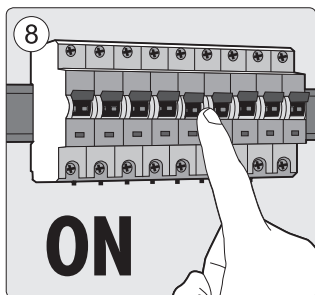

148.5 mm

105 mm

148.5 mm

105 mm

148.5 mm

Signify
I.B.R.S. / C.C.R.I. Numéro 10461
5600 VB Eindhoven,
the Netherlands
☎00800-74454775

© 2019 Signify Holding

www.meethue.com