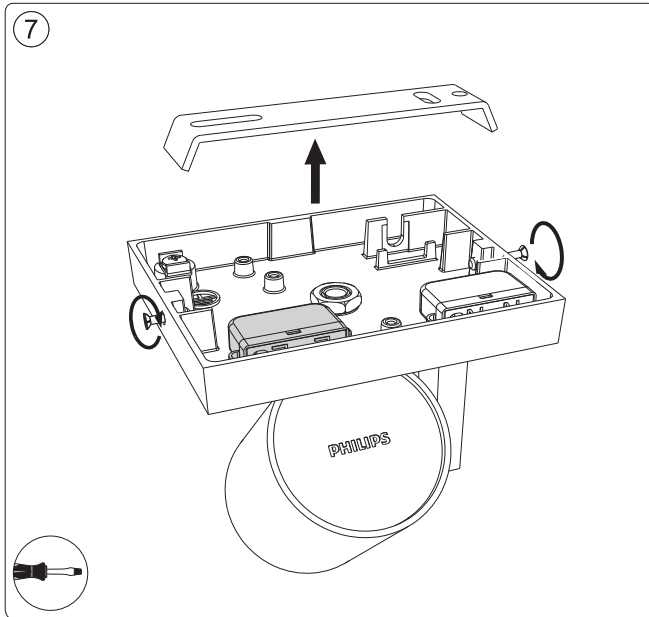

3

105 mm

148.5 mm

4

105 mm

148.5 mm

5

105 mm

148.5 mm

105 mm

148.5 mm

105 mm

148.5 mm

Signify
I.B.R.S. / C.C.R.I. Numéro 10461
5600 VB Eindhoven,
the Netherlands
☎00800-74454775

© 2019 Signify Holding

www.meethue.com