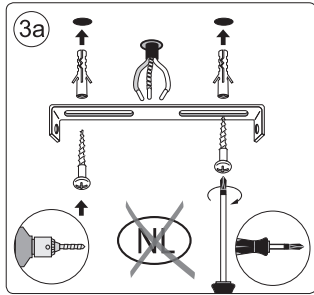

105 mm

Gebruiksaanwijzing
Notice d'emploi
Benutzerhandbuch
User manual
Manual de usuario

50621/**/P7

50622/**/P7

PHILIPS

148.5 mm

105 mm

148.5 mm

3

105 mm

148.5 mm

4

105 mm

148.5 mm

5

105 mm

148.5 mm

105 mm

148.5 mm

105 mm

148.5 mm

Signify
I.B.R.S. / C.C.R.I. Numéro 10461
5600 VB Eindhoven,
the Netherlands
☎00800-74454775

© 2019 Signify Holding

www.meethue.com