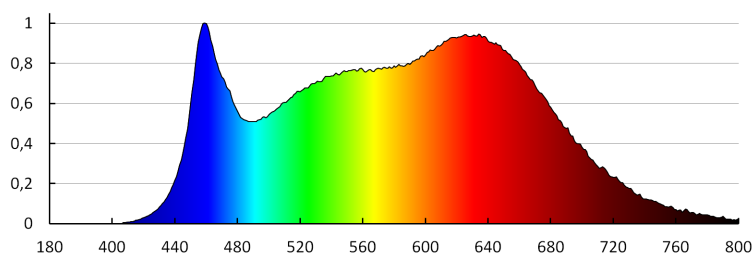

[%]: ≥ 80

Prohlášení o ekvivalentnosti výkonu [W]: 31

Nominální použitelný světelný tok [lm]: 340

Tvar světelného zdroje: bod

KANLUX S.A. (kat 29804) IQ-LED GU10 5W-NW / LDC (Polar)