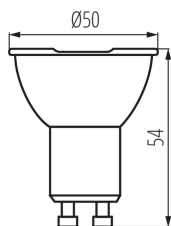

iQ-LED

Kanlux

29804 IQ-LED GU10 5W-NW

Světelný zdroj LED

Kanlux IQ-LED znamená fotobiologickou bezpečnost, šetrnou teplotu barev očím a spolehlivost. Nyní je to všechno v nové verzi s patičkou GU10. Žárovky IQLED poskytují plný komfort používání a bezpečnost, což potvrzuje certifikát TÜV Rheinland.

VŠEOBECNÉ ÚDAJE:

Možnost spolupráce se stmívačem: ne
Výška [mm]: 54
Průměr [mm]: 50

TECHNICKÉ ÚDAJE:

Jmenovité napětí [V]: 220-240 AC
Jmenovitá frekvence [Hz]: 50/60
Účinek svítidla: 0.5
Jmenovitý výkon [W]: 5
Materiál difuzoru: plast
Zdroj světla: PAR16
Typ diody: LED SMD
Celkový jmenovitý světelný tok [lm]: 380
Barva světla: bílá
Teplota chromatičnosti [K]: 4000
Stejnorodost barev [SDCM]: ≤6
Index podání barev Ra: ≥95
Jmenovitá životnost lampy [h]: 25000
Počet cyklů zap/vyp: ≥40000
Jmenovitý úhel záření [°]: 120
EI světelného zdroje: A+
Jmenovitý proud zdroje [mA]: 42
Roční spotřeba energie [kWh]/1000h: 5
Světelná účinnost [lm/W]: 76
Doba zapálení [s]: ≤0,5
Doba nahřívání lampy na 60% plného světelného toku [s]: zanedbatelný
Doba nahřívání lampy na 95% [s]: <2
Ukazatel předčasného ukončení životnosti lampy: <5% po 1000h
Koeficient životnosti svítidla po uplynutí 6000h [%]: ≥90
Koeficient zadržení světelného toku na konci jmenovité životnosti [%]: ≥70
Koeficient udržení světelného toku po uplynutí 6000h