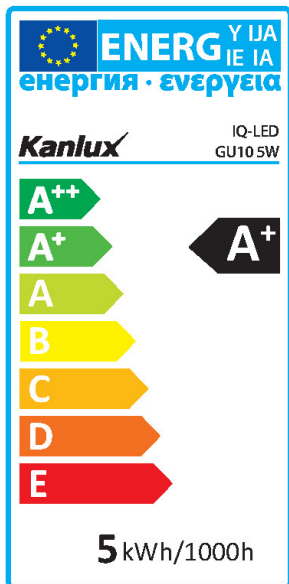

iQ-LED

Kanlux

29804 IQ-LED GU10 5W-NW

Světelný zdroj LED

5905339298041

Kanlux IQ-LED znamená fotobiologickou bezpečnost, šetrnou teplotu barev očím a spolehlivost. Nyní je to všechno v nové verzi s patičkou GU10. Žárovky IQLED poskytují plný komfort používání a bezpečnost, což potvrzuje certifikát TÜV Rheinland.

VŠEOBECNÉ ÚDAJE:

Možnost spolupráce se stmívačem: ne
Výška [mm]: 54
Průměr [mm]: 50
Obsah rtuti: ne

TECHNICKÉ ÚDAJE:

Jmenovité napětí [V]: 220-240 AC
Jmenovitá frekvence [Hz]: 50/60
Účinek svítidla: 0.5
Jmenovitý výkon [W]: 5
Materiál difuzoru: plast
Zdroj světla: PAR16
Typ diody: LED SMD
Celkový jmenovitý světelný tok [lm]: 380
Barva světla: bílá
Teplota chromatičnosti [K]: 4000
Stejnorodost barev [SDCM]: ≤6
Index podání barev Ra: ≥95
Patice: GU10
Jmenovitá životnost lampy [h]: 25000
Počet cyklů zap/vyp: ≥40000
Jmenovitý úhel záření [°]: 120
EI světelného zdroje: A+
Jmenovitý proud zdroje [mA]: 42
Roční spotřeba energie [kWh]/1000h: 5
Světelná účinnost [lm/W]: 76
Doba zapálení [s]: ≤0,5
Doba nahřívání lampy na 60% plného světelného toku [s]: zanedbatelný
Doba nahřívání lampy na 95% [s]: <2
Ukazatel předčasného ukončení životnosti lampy: <5% po 1000h
Koeficient životnosti svítidla po uplynutí 6000h [%]: ≥90
Koeficient zadržování světelného toku na konci jmenovité

iQ-LED

Kanlux

29804 IQ-LED GU10 5W-NW

Světelný zdroj LED

životnosti [%]: ≥ 70

Koeficient udržení světelného toku po uplynutí 6000h [%]: ≥ 80

Prohlášení o ekvivalentnosti výkonu [W]: 31

Nominální použitelný světelný tok [lm]: 340