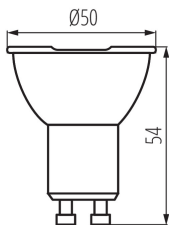

iQ-LED

Kanlux

29804 IQ-LED GU10 5W-NW

Světelný zdroj LED

5905339298041

Kanlux IQ-LED znamená fotobiologickou bezpečnost, šetrnou teplotu barev očím a spolehlivost. Nyní je to všechno v nové verzi s patičkou GU10. Žárovky IQLED poskytují plný komfort používání a bezpečnost, což potvrzuje certifikát TÜV Rheinland.

VŠEOBECNÉ ÚDAJE:

Možnost spolupráce se stmívačem: ne
Výška [mm]: 54
Průměr [mm]: 50
Obsah rtuti: ne

TECHNICKÉ ÚDAJE:

Jmenovité napětí [V]: 220-240 AC
Jmenovitá frekvence [Hz]: 50/60
Účinek svítidla: 0.5
Jmenovitý výkon [W]: 5
Materiál difuzoru: plast
Zdroj světla: PAR16
Typ diody: LED SMD
Celkový jmenovitý světelný tok [lm]: 380
Barva světla: bílá
Teplota chromatičnosti [K]: 4000
Stejnorodost barev [SDCM]: ≤6
Index podání barev Ra: ≥95
Patice: GU10
Jmenovitá životnost lampy [h]: 25000
Počet cyklů zap/vyp: ≥40000
Jmenovitý úhel záření [°]: 120
EI světelného zdroje: A+
Jmenovitý proud zdroje [mA]: 42
Roční spotřeba energie [kWh]/1000h: 5
Světelná účinnost [lm/W]: 76
Doba zapálení [s]: ≤0,5
Doba nahřívání lampy na 60% plného světelného toku [s]: zanedbatelný
Doba nahřívání lampy na 95% [s]: <2
Ukazatel předčasného ukončení životnosti lampy: <5% po 1000h
Koeficient životnosti svítidla po uplynutí 6000h [%]: ≥90
Koeficient zadržování světelného toku na konci jmenovité