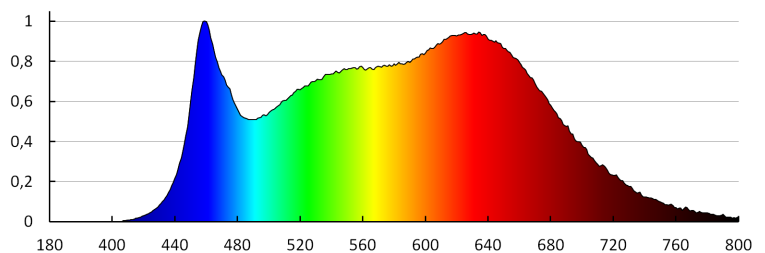

LOGISTICKÉ ÚDAJE:

Měrná jednotka: kus

Způsob balení: 20

Počet kusů v druhém balení : 20

Počet kusů v hromadném balení: 100

Čistá jednotková hmotnost [g]: 42

Gramáž [g]: 63.9

Délka jednotkového balení [cm]: 5

Šířka jednotkového balení [cm]: 5

Výška jednotkového balení [cm]: 6.5

Hmotnost kartonu [kg]: 6.39

Šířka kartonu [cm]: 30

Výška kartonu [cm]: 17

Délka kartonu [cm]: 60

Objem kartonu [m³]: 0.0306