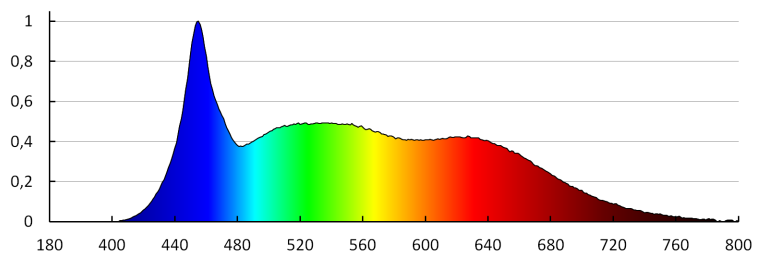

[%]: ≥ 80

Prohlášení o ekvivalentnosti výkonu [W]: 31

Nominální použitelný světelný tok [lm]: 340

Tvar světelného zdroje: bod

KANLUX S.A. (kat 29805) IQ-LED GU10 5W-CW / LDC (Polar)