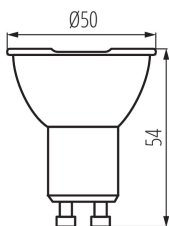

iQ-LED

Kanlux

29805 IQ-LED GU10 5W-CW

Světelný zdroj LED

Kanlux IQ-LED znamená fotobiologickou bezpečnost, šetrnou teplotu barev očím a spolehlivost. Nyní je to všechno v nové verzi s patičkou GU10. Žárovky IQLED poskytují plný komfort používání a bezpečnost, což potvrzuje certifikát TÜV Rheinland.

VŠEOBECNÉ ÚDAJE:

Možnost spolupráce se stmívačem: ne
Výška [mm]: 54
Průměr [mm]: 50

TECHNICKÉ ÚDAJE:

Jmenovité napětí [V]: 220-240 AC
Jmenovitá frekvence [Hz]: 50/60
Účinek svítidla: 0.5
Jmenovitý výkon [W]: 5
Materiál difuzoru: plast
Zdroj světla: PAR16
Typ diody: LED SMD
Celkový jmenovitý světelný tok [lm]: 380
Barva světla: studená bílá
Teplota chromatičnosti [K]: 6500
Stejnorodost barev [SDCM]: ≤6
Index podání barev Ra: ≥95
Jmenovitá životnost lampy [h]: 25000
Počet cyklů zap/vyp: ≥40000
Jmenovitý úhel záření [°]: 120
EEL světelného zdroje: A+
Jmenovitý proud zdroje [mA]: 42
Roční spotřeba energie [kWh]/1000h: 5
Světelná účinnost [lm/W]: 76
Doba zapálení [s]: ≤0,5
Doba nahřívání lampy na 60% plného světelného toku [s]: zanedbatelný
Doba nahřívání lampy na 95% [s]: <2
Ukazatel předčasného ukončení životnosti lampy: <5% po 1000h
Koeficient životnosti svítidla po uplynutí 6000h [%]: ≥90
Koeficient zadržení světelného toku na konci jmenovité životnosti [%]: ≥70
Koeficient udržení světelného toku po uplynutí 6000h