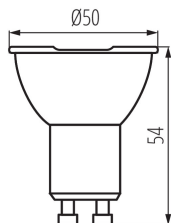

iQ-LED

Kanlux

29805 IQ-LED GU10 5W-CW

Světelný zdroj LED

5905339298058

Kanlux IQ-LED znamená fotobiologickou bezpečnost, šetrnou teplotu barev očím a spolehlivost. Nyní je to všechno v nové verzi s patičkou GU10. Žárovky IQLED poskytují plný komfort používání a bezpečnost, což potvrzuje certifikát TÜV Rheinland.

VŠEOBECNÉ ÚDAJE:

Možnost spolupráce se stmívačem: ne
Výška [mm]: 54
Průměr [mm]: 50
Obsah rtuti: ne

TECHNICKÉ ÚDAJE:

Jmenovité napětí [V]: 220-240 AC
Jmenovitá frekvence [Hz]: 50/60
Účinek svítidla: 0.5
Jmenovitý výkon [W]: 5
Materiál difuzoru: plast
Zdroj světla: PAR16
Typ diody: LED SMD
Celkový jmenovitý světelný tok [lm]: 380
Barva světla: studená bílá
Teplota chromatičnosti [K]: 6500
Stejnorodost barev [SDCM]: ≤6
Index podání barev Ra: ≥95
Patice: GU10
Jmenovitá životnost lampy [h]: 25000
Počet cyklů zap/vyp: ≥40000
Jmenovitý úhel záření [°]: 120
EI světelného zdroje: A+
Jmenovitý proud zdroje [mA]: 42
Roční spotřeba energie [kWh]/1000h: 5
Světelná účinnost [lm/W]: 76
Doba zapálení [s]: ≤0,5
Doba nahřívání lampy na 60% plného světelného toku [s]: zanedbatelný
Doba nahřívání lampy na 95% [s]: <2
Ukazatel předčasného ukončení životnosti lampy: <5% po 1000h
Koeficient životnosti svítidla po uplynutí 6000h [%]: ≥90
Koeficient zadržování světelného toku na konci jmenovité