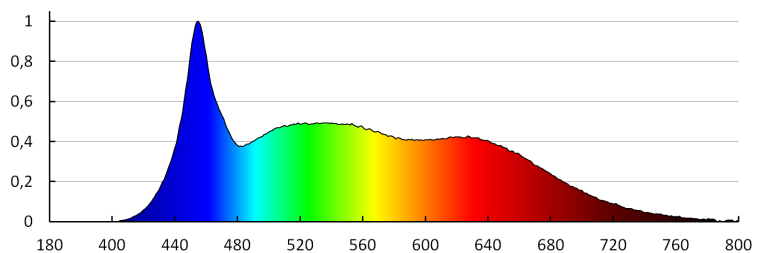

LOGISTICKÉ ÚDAJE:

Měrná jednotka: kus

Způsob balení: 20

Počet kusů v druhém balení : 20

Počet kusů v hromadném balení: 100

Čistá jednotková hmotnost [g]: 42

Gramáž [g]: 63.9

Délka jednotkového balení [cm]: 5

Šířka jednotkového balení [cm]: 5

Výška jednotkového balení [cm]: 6.5

Hmotnost kartonu [kg]: 6.39

Šířka kartonu [cm]: 30

Výška kartonu [cm]: 17

Délka kartonu [cm]: 60

Objem kartonu [m³]: 0.0306