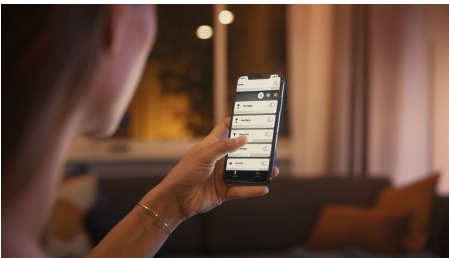

Snadné a chytré osvětlení

Užijte si jemného světla díky černému stropnímu svítidlu Philips Hue white ambiance Being s bílou atmosférou. Tři hliníkové kruhy osvětlují ve třech různých směrech prostředí hřejivými i chladnými tóny bílé. Světlo můžete ovládat přímo přiloženým vypínačem se stmívačem Hue nebo pomocí Bluetooth. Chcete-li objevit více funkcí inteligentního osvětlení, připojte svítidlo k Hue Bridge.

Pohodlné ztlumení

- Jednoduché bezdrátové ovládání zajistíte bezdrátovým stmívačem

Snadné a chytré osvětlení

- Ovládejte aplikací Bluetooth až 10 světel
- Ovládejte světla hlasem*
- Navodte si správnou atmosféru teplým až studeným bílým světlem
- Získejte ideální světelná schémata pro vaše každodenní činnosti
- Hue Bridge vám přinese kompletní nabídku funkcí pro chytré osvětlení

Přednosti

Ztlumení bez nutnosti instalace

Ovládejte světla Philips Hue přímo bezdrátovým přepínačem. Světla můžete vypínat i zapínat, přepínat mezi čtyřmi světelnými schémata a tlumit světlo na požadovaný jas. Instalace je rychlá, snadná a bezproblémová. Přepínač je potřeba pouze spárovat se svítidlem a umístit ho kamkoliv v domácnosti. Tak snadné to je.

Ovládejte aplikací Bluetooth až 10 světel

Aplikace Hue Bluetooth vám umožňuje ovládat chytré osvětlení Hue v jedné místnosti u vás doma. Můžete přidat až deset chytrých světel a ovládat je jednoduchým stisknutím tlačítka na vašem mobilním zařízení.