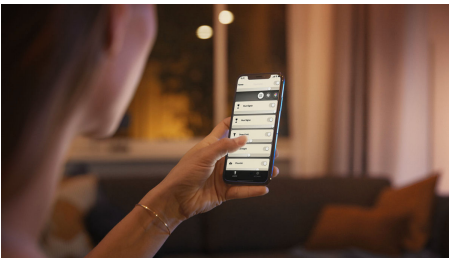

Snadné a chytré osvětlení

Užijte si jemného světla díky bílému stropnímu svítidlu Philips Hue white ambiance Being s bílou atmosférou. Tři hliníkové kruhy osvětlují ve třech různých směrech prostředí hřejivými i chladnými tóny bílé. Světlo můžete ovládat přímo přiloženým vypínačem se stmívačem Hue nebo pomocí Bluetooth. Chcete-li objevit více funkcí inteligentního osvětlení, připojte svítidlo k Hue Bridge.

Pohodlné ztlumení

- Jednoduché bezdrátové ovládání zajistíte bezdrátovým stmívačem

Snadné a chytré osvětlení

- Ovládejte aplikací Bluetooth až 10 světel
- Ovládejte světla hlasem*
- Navodte si správnou atmosféru teplým až studeným bílým světlem
- Získejte ideální světelná schémata pro vaše každodenní činnosti
- Hue Bridge vám přinese kompletní nabídku funkcí pro chytré osvětlení

Přednosti

Ztlumení bez nutnosti instalace

Ovládejte světla Philips Hue přímo bezdrátovým přepínačem. Světla můžete vypínat i zapínat, přepínat mezi čtyřmi světelnými schémata a tlumit světlo na požadovaný jas. Instalace je rychlá, snadná a bezproblémová. Přepínač je potřeba pouze spárovat se svítidlem a umístit ho kamkoliv v domácnosti. Tak snadné to je.

Ovládejte aplikací Bluetooth až 10 světel

Aplikace Hue Bluetooth vám umožňuje ovládat chytré osvětlení Hue v jedné místnosti u vás doma. Můžete přidat až deset chytrých světel a ovládat je jednoduchým stisknutím tlačítka na vašem mobilním zařízení.