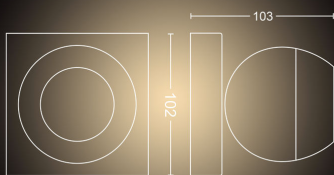

# PHILIPS

Jedno bodové svítidlo  
Buckram, rozšířené

Hue White Ambiance

Včetně žárovky LED GU10

Ovládání pomocí aplikace přes  
Bluetooth

Ovládání pomocí aplikace nebo  
hlasem\*

Přidáním Hue Bridge získáte  
další funkce