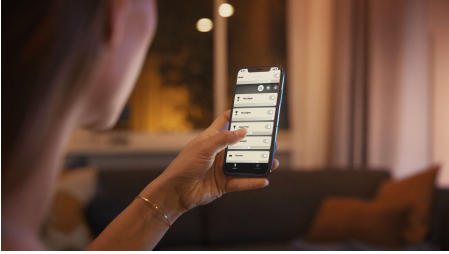

## Snadné a chytré osvětlení

Bílé bodové svítidlo Philips Hue white ambiance Buckram s bílou atmosférou nabízí hřejivé i chladné tóny bílé pro jakoukoli každodenní činnost. Svítidlo můžete nasměrovat tak, aby osvětlilo ty správné rohy místnosti. Ovládat ho můžete přímo pomocí Bluetooth. Více funkcí inteligentního osvětlení získáte připojením svítidla k Hue Bridge.

### Snadné a chytré osvětlení

- Ovládejte aplikací Bluetooth až 10 světel
- Ovládejte světla hlasem\*
- Navodte si správnou atmosféru teplým až studeným bílým světlem
- Získejte ideální světelná schémata pro vaše každodenní činnosti
- Hue Bridge vám přinese kompletní nabídku funkcí pro chytré osvětlení

## Ovládejte aplikací Bluetooth až 10 světel

Aplikace Hue Bluetooth vám umožňuje ovládat chytré osvětlení Hue v jedné místnosti u vás doma. Můžete přidat až deset chytrých světel a ovládat je jednoduchým stisknutím tlačítka na vašem mobilním zařízení.