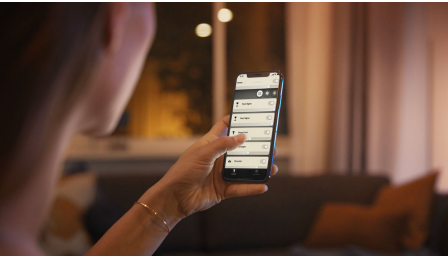

Pohodlné ztlumení

- Jednoduché bezdrátové ovládání zajistíte bezdrátovým stmívačem

Snadné a chytré osvětlení

- Ovládejte aplikací Bluetooth až 10 světel
- Ovládejte světla hlasem*
- Navodte si správnou atmosféru teplým až studeným bílým světlem
- Získejte ideální světelná schémata pro vaše každodenní činnosti
- Hue Bridge vám přinese kompletní nabídku funkcí pro chytré osvětlení

Přednosti

Ztlumení bez nutnosti instalace

Ovládejte světla Philips Hue přímo bezdrátovým přepínačem. Světla můžete vypínat i zapínat, přepínat mezi čtyřmi světelnými schémata a tlumit světlo na požadovaný jas. Instalace je rychlá, snadná a bezproblémová. Přepínač je potřeba pouze spárovat se svítidlem a umístit ho kamkoliv v domácnosti. Tak snadné to je.

Ovládejte aplikací Bluetooth až 10 světel

Aplikace Hue Bluetooth vám umožňuje ovládat chytré osvětlení Hue v jedné místnosti u vás doma. Můžete přidat až deset chytrých světel a ovládat je jednoduchým stisknutím tlačítka na vašem mobilním zařízení.