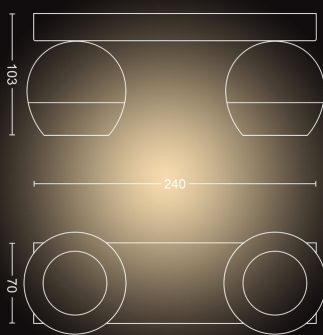

PHILIPS

Dvojité bodové svítidlo Buckram

Hue White Ambiance

Včetně žárovky LED GU10

Ovládání pomocí aplikace přes
Bluetooth

Včetně vypínače se stmívačem

Přidáním Hue Bridge získáte
další funkce

50472/31/P6