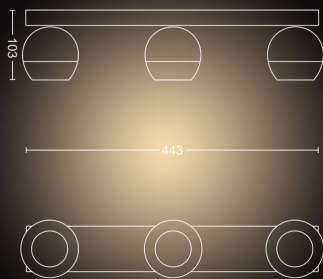

PHILIPS

Trojité bodové svítidlo Buckram

Hue White Ambiance

Včetně žárovky LED GU10

Ovládání pomocí aplikace přes
Bluetooth

Včetně vypínače se stmívačem

Přidáním Hue Bridge získáte
další funkce

50473/30/P6