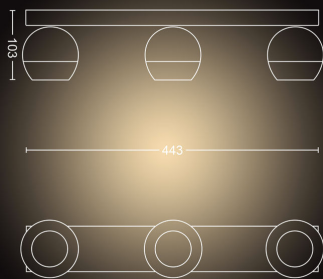

PHILIPS

Trojité bodové svítidlo Buckram

Hue White Ambiance

Včetně žárovky LED GU10

Ovládání pomocí aplikace přes
Bluetooth

Včetně vypínače se stmívačem

Přidáním Hue Bridge získáte
další funkce

50473/31/P6