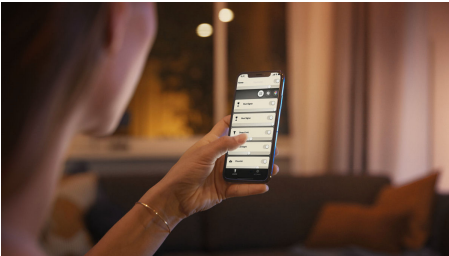

### Snadné a chytré osvětlení

- Ovládejte aplikací Bluetooth až 10 světel
- Ovládejte světla hlasem\*
- Navodte si správnou atmosféru teplým až studeným bílým světlem
- Získejte ideální světelná schémata pro vaše každodenní činnosti
- Hue Bridge vám přinese kompletní nabídku funkcí pro chytré osvětlení

## Ovládejte aplikací Bluetooth až 10 světel

Aplikace Hue Bluetooth vám umožňuje ovládat chytré osvětlení Hue v jedné místnosti u vás doma. Můžete přidat až deset chytrých světel a ovládat je jednoduchým stisknutím tlačítka na vašem mobilním zařízení.