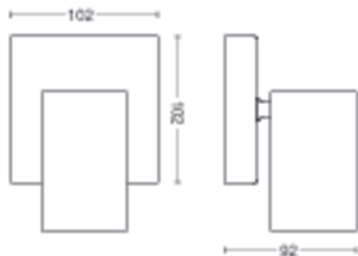

PHILIPS

Bodové svítidlo

myLiving

KOSIPO

černá

50591/30/PN