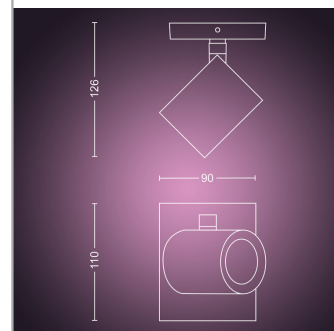

PHILIPS
Hue White and Color
Ambiance
Jednoduché bodové
svítidlo Argenta
Včetně žárovky GU10
Bezprostřední ovládání
přes Bluetooth
Ovládání pomocí
aplikace nebo hlasem*
Přidáním Hue Bridge
získáte další funkce