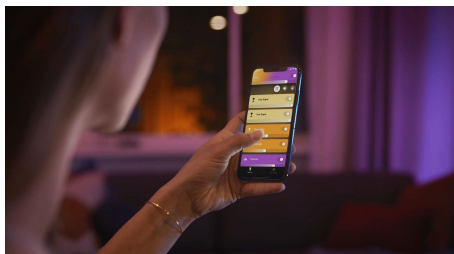

Snadné a chytré osvětlení

- Ovládejte aplikací Bluetooth až 10 světel
- Ovládejte světla hlasem*
- Vytvořte si zážitky šité na míru s barevným chytrým světlem
- Navodte si správnou atmosféru teplým až studeným bílým světlem
- Získejte ideální světelná schémata pro vaše každodenní činnosti
- Hue Bridge vám přinese kompletní nabídku funkcí pro chytré osvětlení

PHILIPS

Přednosti

Ovládejte aplikací Bluetooth až 10 světel

Aplikace Hue Bluetooth vám umožňuje ovládat chytré osvětlení Hue v jedné místnosti u vás doma. Můžete přidat až deset chytrých světel a ovládat je jednoduchým stisknutím tlačítka na vašem mobilním zařízení.

Ovládejte světla hlasem*

Ovládejte světla hlasem, abyste měli dokonalé pohodlí. Pomocí jednoduchých hlasových příkazů můžete ovládat několik světel v místnosti, ale i třeba jediné svítidlo. *S asistentem Alexa spolupracuje při použití kompatibilního zařízení Echo. Kompatibilitu se zařízeními Google Home a Google Nest zavedeme později.