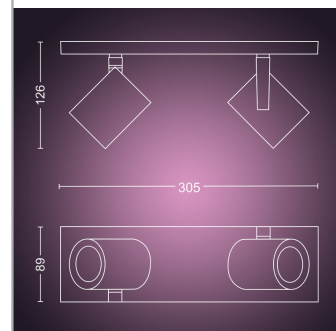

PHILIPS
Hue White and Color
Ambiance
Dvojité bodové svítidlo
Argenta

Včetně žárovky GU10
Bezprostřední ovládání
přes Bluetooth
Ovládání pomocí
aplikace nebo hlasem*
Přidáním Hue Bridge
získáte další funkce