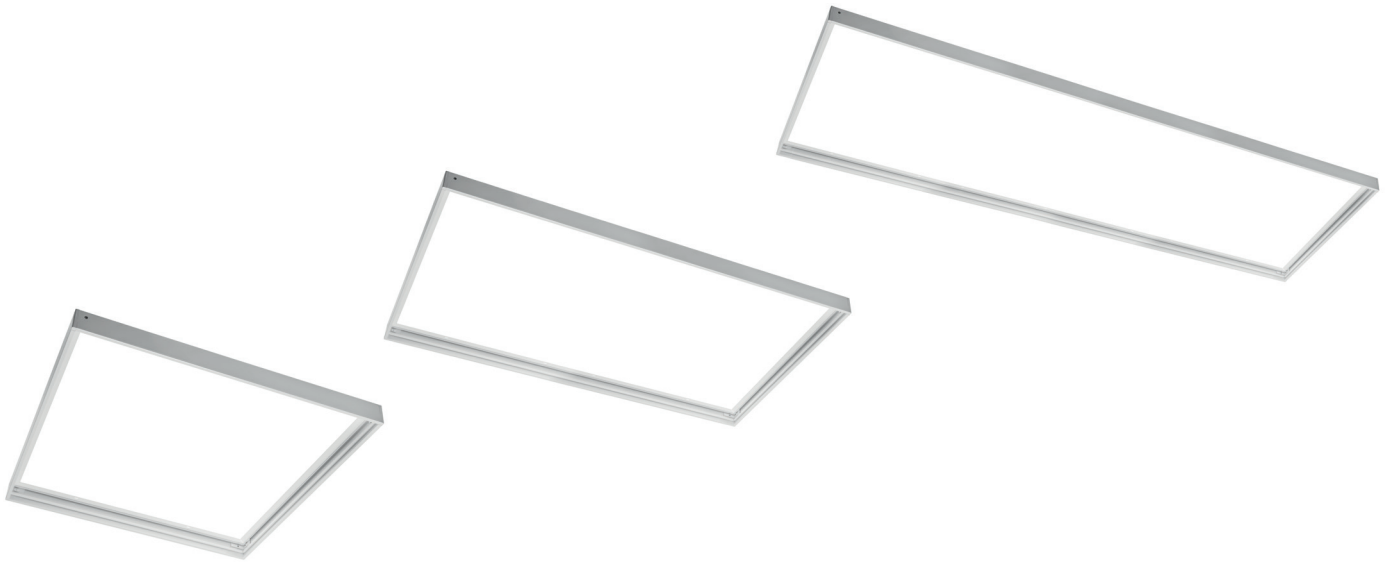

PL Rama do montażu natynkowego **EN** Frame for surface mounting **DE** Montagerahmen zur Aufputzmontage **RU** Рама для поверхностного монтажа **CS** Rám pro montáž na omítku **SK** Rám na montáž na stene **HU** Keret falra történő szereléshez **HR** Nadžbukni okvir **FR** Cadre de montage en applique **ES** Marco para montaje superficial **IT** Telaio sopra intonaco **RO** Ramă pentru montaj pe tencuială **LT** Anttinkinio montavimo rėmelis **LV** Rāmis virsapmetuma montāžai **ET** Krohvipealse paigalduse raam **PT** Armação para montagem em superfície **BE** Рама для паверхневай зборкі **UK** Рама для паверхневога монтажу **BG** Рамка за открит монтаж **SL** Okvir za nadometno montažo **BS** Nadžbukni okvir **SRP** Nadžbukni okvir **SR** Оквир на малтер **MK** Рамка за површинска монтажа **MO** Ramă pentru montaj pe tencuială

GT-RM60X60-00

GT-RM30X60-00

GT-RM30X120-00

GT-RM60X60-00	550 g	5902801276088
GT-RM30X60-00	450 g	5902801276163
GT-RM30X120-00	800 g	5902801276071

GT-RM60X60-00

GT-RM30X60-00

GT-RM30X120-00