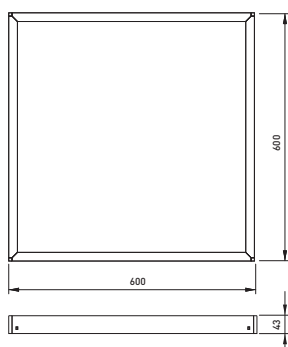

PL Rama do montażu natynkowego **EN** Frame for surface mounting **DE** Montagerahmen zur Aufputzmontage **RU** Рама для поверхностного монтажа **CS** Rám pro montáž na omítku **SK** Rám na montáž na stene **HU** Keret falra történő szereléshez **HR** Nadžbukni okvir **FR** Cadre de montage en applique **ES** Marco para montaje superficial **IT** Telaio sopra intonaco **RO** Ramă pentru montaj pe tencuială **LT** Anttinkinio montavimo rėmelis **LV** Rāmis virsapmetuma montāžai **ET** Krohvipealse paigalduse raam **PT** Armação para montagem em superfície **BE** Рама для паверхневай зборкі **UK** Рама для паверхневога монтажу **BG** Рамка за открит монтаж **SL** Okvir za nadometno montažo **BS** Nadžbukni okvir **SRP** Nadžbukni okvir **SR** Оквир на малтер **MK** Рамка за површинска монтажа **MO** Ramă pentru montaj pe tencuială

GT-RM60X60-00

GT-RM30X60-00

GT-RM30X120-00

GT-RM60X60-00	550 g	5902801276088
GT-RM30X60-00	450 g	5902801276163
GT-RM30X120-00	800 g	5902801276071

GT-RM60X60-00

GT-RM30X60-00

GT-RM30X120-00