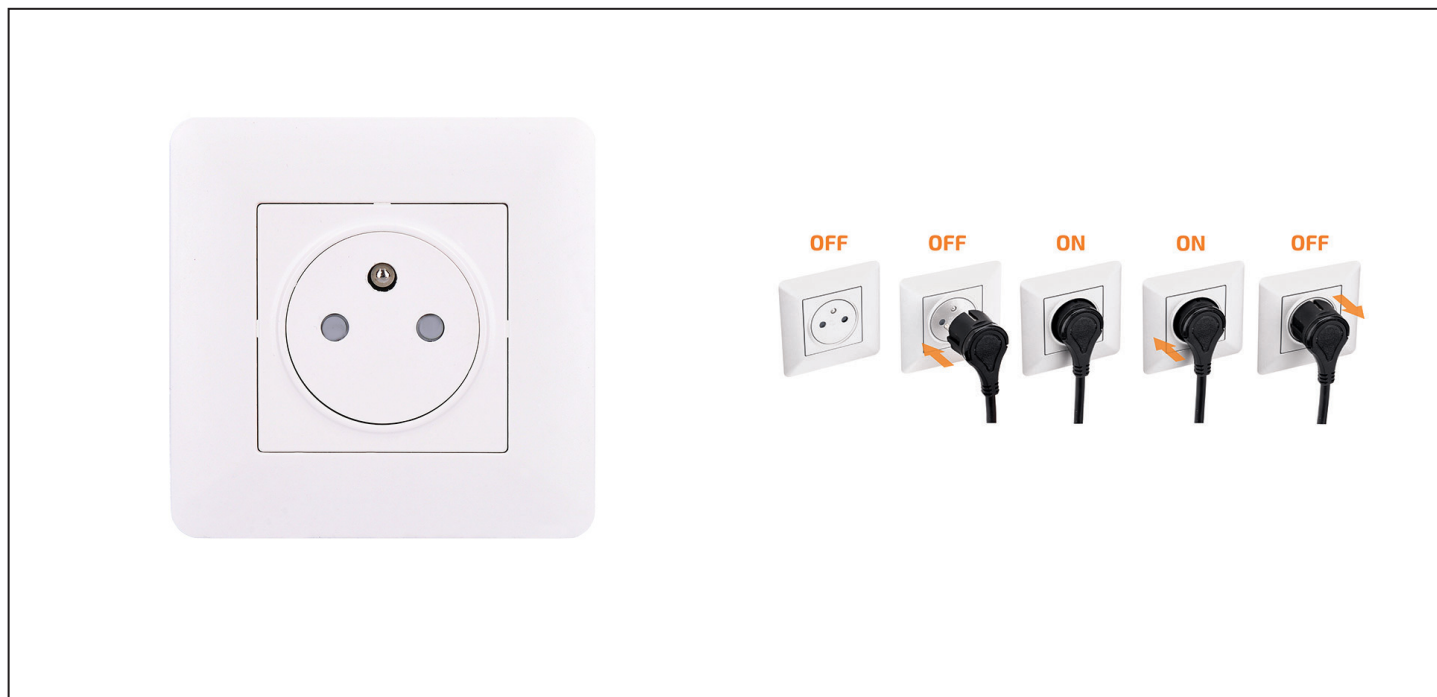

Zásuvka Slim PUSH, bezpečnostní posuvný střed, bílá

5B142

Popis

- Slim serie
- jednonásobná 16A
- speciální bezpečnostní konstrukce
- posuvný střed jako vypínač přívodu elektrické energie. Zásuvka je odpojená od elektrického obvodu dokud nedojde k zatlačení pohyblivého středu do obvodového krytu. Přívodní šňůra zůstane zapojená v zásuvce, propojené kontakty jsou jištěny západkou. Opětovným zatlačením na střed dojde k uvolnění západky a vysunutí pohyblivého středu k povrchu zásuvky. Elektrický obvod je rozpojený, zásuvka vypnutá, přívodní šňůra zůstává zastrčená. Maximální bezpečnost a ochrana, navíc zvýšená dětskými pojistkami.
- bílá