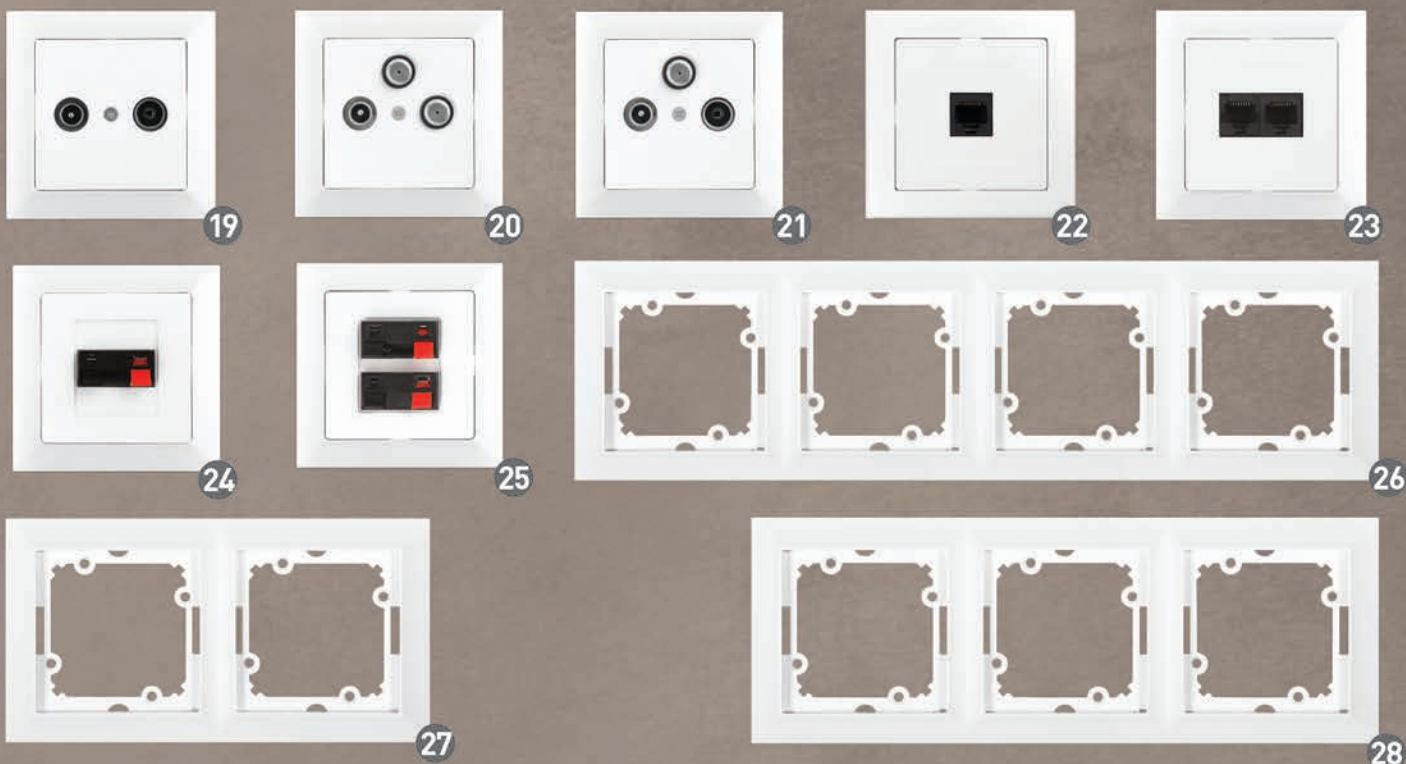

Obr.č.				Specifikace	Řazení		DKC:
13	PREMIUM ZA-16	GXKP035	8592660124889	Zásuvka jednonásobná	2P+PE	10	57 Kč
14	PREMIUM ZA-17 SCHUKO	GXKP036	8592660124896	Zásuvka jednonásobná SCHUKO	2P+PE	10	66 Kč
15	PREMIUM ZA-16 CV	GXKP037	8592660124902	Zásuvka jednonásobná s krytem IP	2P+PE	10	68 Kč
16	PREMIUM ZA-26	GXKP038	8592660124919	Zásuvka dvojnásobná	2x(2P+PE)	10	79 Kč
17	PREMIUM ZA-27 SCHUKO	GXKP039	8592660124926	Zásuvka dvojnásobná SCHUKO	2x(2P+PE)	10	92 Kč
18	PREMIUM DIM	GXKP040	8592660124933	Stmívač s otočným ovladačem		5	449 Kč
19	PREMIUM K TV+R	GXKP041	8592660124940	Zásuvka televizní a rozhlasová, koncová		10	266 Kč
19	PREMIUM P TV+R	GXKP042	8592660124957	Zásuvka televizní a rozhlasová, průchozí		10	266 Kč
21	PREMIUM K TV+R+S	GXKP043	8592660124964	Zásuvka televizní, rozhlasová a satelitní, koncová		10	266 Kč
20	PREMIUM 2 TV+R+S	GXKP044	8592660124971	Zásuvka televizní, rozhlasová a satelitní podvojná, koncová		10	266 Kč
21	PREMIUM P TV+R+S	GXKP045	8592660124988	Zásuvka televizní, rozhlasová a satelitní, průchozí		10	649 Kč
22	PREMIUM 1 PH 4pin	GXKP046	8592660124995	Zásuvka telefonní jednonásobná 4 pin		10	185 Kč
22	PREMIUM 1 PH 6pin	GXKP047	8592660125008	Zásuvka telefonní jednonásobná 6 pin		10	191 Kč
22	PREMIUM 1 PC	GXKP048	8592660125015	Zásuvka komunikační jednonásobná 8 pin		10	196 Kč
22	PREMIUM 1 PC/6	GXKP049	8592660125022	Zásuvka komunikační jednonásobná 8 pin KATEGORIE 6		10	301 Kč
23	PREMIUM 2 PC	GXKP050	8592660125039	Zásuvka komunikační dvojnásobná 2x8 pin		10	279 Kč
23	PREMIUM 2 PC/6	GXKP051	8592660125046	Zásuvka komunikační dvojnásobná 2x8 pin KATEGORIE 6		10	438 Kč
24	PREMIUM 1 AU	GXKP052	8592660125053	Zásuvka audio jednonásobná		10	167 Kč
25	PREMIUM 2 AU	GXKP053	8592660125060	Zásuvka audio dvojnásobná		10	220 Kč
27	PREMIUM 2 FR	GXKP054	8592660125077	Dvojitý rámeček pro řadu PREMIUM		10	24 Kč
28	PREMIUM 3 FR	GXKP055	8592660125084	Trojitý rámeček pro řadu PREMIUM		10	33 Kč
26	PREMIUM 4 FR	GXKP056	8592660125091	Čtyřnásobný rámeček pro řadu PREMIUM		5	55 Kč