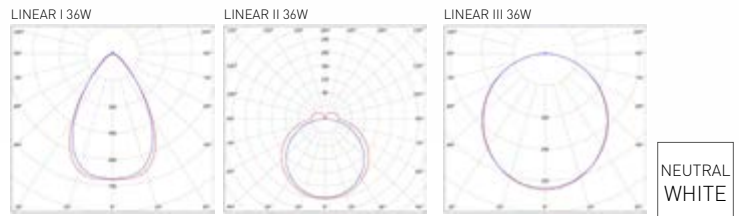

- 220-240V-50/60Hz
- 
- IP<sub>20</sub>
- 
- 20+40°C
- 
- 1,8 kg
- 25 000 h
- Pf (λ) >0,97
- ON/OFF 25000
- 
- 

GXPR165 LINEAR I 36W

GXPR154 LINEAR III 36W

GXPR157 LINEAR II 36W

LED 36W ► ≧D270W

- LINIOVÉ LED SVÍTLIDLO

							$T_c$ CCT	$R_a$ CRI		$\llcorner a \rceil$ [mm]		DKC
LINEAR I 36W GRAY NW	GXLS165	8592660120782	šedá	36	3600	neutrální bílá	4000K	≥ 80	70°	1145	1-10	1 824 Kč
LINEAR II 36W GRAY NW	GXLS157	8592660120546	šedá	36	3600	neutrální bílá	4000K	≥ 80	125°	1133	1-10	1 714 Kč
LINEAR III 36W GRAY NW	GXLS154	8592660120539	šedá	36	3600	neutrální bílá	4000K	≥ 80	112°	1133	1-10	1 626 Kč