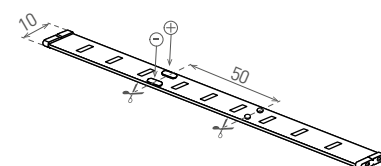

LED STRIP 3528 IP65

- LINEÁRNÍ MODULY LED SMD 3528
- samolepicí páska se silikonovým krytím
- napájeno nízkým napětím
- k dispozici na cívkách po 5 m
- možnost dělení na menší díly
- délka nedělitelného pásku je 5cm/3xLED
- voděodolná

COOL WHITE WARM WHITE

						$\frac{T_c}{CCT}$	$\frac{Ra}{CRI}$	$\frac{\leq O}{[m]}$	DKC
LED STRIP IP65 RE 5m	GXLS011	8592660102887	4,8	-	červená	-	-	5	438 Kč
LED STRIP IP65 BL 5m	GXLS014	8592660102917	4,8	-	modrá	-	-	5	438 Kč
LED STRIP IP65 GN 5m	GXLS015	8592660102924	4,8	-	zelená	-	-	5	438 Kč
LED STRIP IP65 CW 5m	GXLS016	8592660102931	4,8	240	studená bílá	6000 K	>80	5	403 Kč
LED STRIP IP65 WW 5m	GXLS017	8592660102948	4,8	210	teplá bílá	3000 K	>80	5	403 Kč

LED STRIP 3528

- LINEÁRNÍ MODULY LED SMD 3528
- samolepicí páska
- napájeno nízkým napětím
- k dispozici na cívkách po 5 m
- možnost dělení na menší díly
- délka nedělitelného pásku je 5cm/3xLED

COOL WHITE WARM WHITE

						$\frac{T_c}{CCT}$	$\frac{Ra}{CRI}$	$\frac{\leq O}{[m]}$	DKC
LED STRIP CW 5m	GXLS009	8592660102863	4,8	240	studená bílá	6000 K	>80	5	306 Kč
LED STRIP WW 5m	GXLS010	8592660102870	4,8	210	teplá bílá	3000 K	>80	5	306 Kč