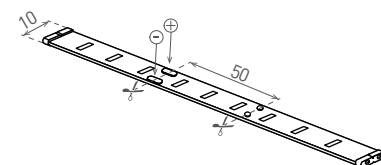

LED STRIP 3528 IP65

- LINEÁRNÍ MODULY LED SMD 3528
- samolepicí páska se silikonovým krytím
- napájeno nízkým napětím
- k dispozici na cívkách po 5 m
- možnost dělení na menší díly
- délka nedělitelného pásku je 5cm/3xLED
- voděodolná

COOL WHITE WARM WHITE

						$\frac{T_c}{CCT}$	$\frac{Ra}{CRI}$	$\frac{\leq O}{[m]}$	DKC
LED STRIP IP65 RE 5m	GXLS011	8592660102887	4,8	-	červená	-	-	5	438 Kč
LED STRIP IP65 BL 5m	GXLS014	8592660102917	4,8	-	modrá	-	-	5	438 Kč
LED STRIP IP65 GN 5m	GXLS015	8592660102924	4,8	-	zelená	-	-	5	438 Kč
LED STRIP IP65 CW 5m	GXLS016	8592660102931	4,8	240	studená bílá	6000 K	>80	5	403 Kč
LED STRIP IP65 WW 5m	GXLS017	8592660102948	4,8	210	teplá bílá	3000 K	>80	5	403 Kč

LED STRIP 3528

- LINEÁRNÍ MODULY LED SMD 3528
- samolepicí páska
- napájeno nízkým napětím
- k dispozici na cívkách po 5 m
- možnost dělení na menší díly
- délka nedělitelného pásku je 5cm/3xLED

COOL WHITE WARM WHITE