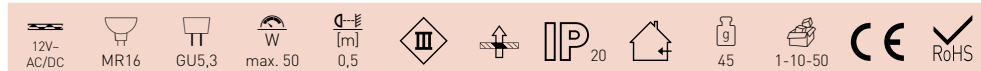

AXL 2114

- PODHLEDOVÉ SVÍTIDLO MR16
- pevné
- kovový výlisek

	CODE			color	DKC
AXL 2114-W	2114	GXPP003	8592660101972	bílá	42 Kč
AXL 2114-G	2114	GXPP004	8592660101989	zlatá	42 Kč
AXL 2114-BRM	2114	GXPP006	8592660102009	matná mosaz	42 Kč
AXL 2114-A	2114	GXPP007	8592660102016	antik	42 Kč
AXL 2114-C	2114	GXPP008	8592660102023	chrom	42 Kč
AXL 2114-CM	2114	GXPP009	8592660102030	matný chrom	42 Kč
AXL 2114-GM	2114	GXPP010	8592660102047	černý chrom	42 Kč

AXL 2115

- PODHLEDOVÉ SVÍTIDLO MR16
- výklopné
- kovový výlisek

	CODE			color	DKC
AXL 2115-W	2115	GXPP030	8592660102207	bílá	51 Kč
AXL 2115-G	2115	GXPP031	8592660102214	zlatá	53 Kč
AXL 2115-BRM	2115	GXPP033	8592660102221	matná mosaz	53 Kč
AXL 2115-A	2115	GXPP034	8592660102238	antik	53 Kč
AXL 2115-C	2115	GXPP035	8592660102245	chrom	53 Kč
AXL 2115-CM	2115	GXPP036	8592660102252	matný chrom	53 Kč
AXL 2115-GM	2115	GXPP037	8592660102269	černý chrom	53 Kč