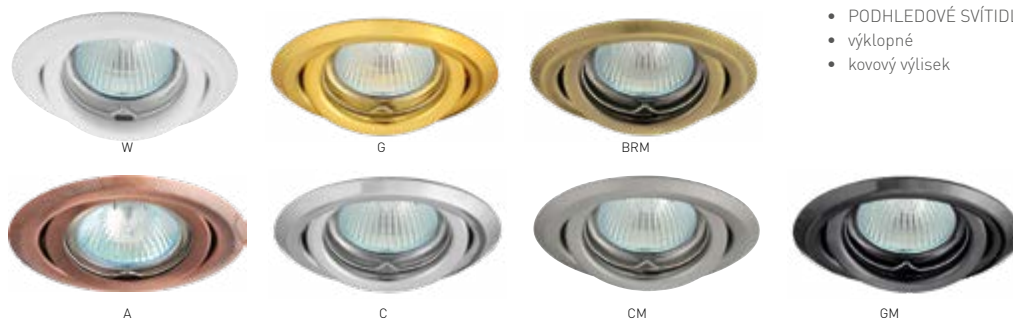

AXL 2114

- PODHLEDOVÉ SVÍTIDLO MR16
- pevné
- kovový výlisek

	CODE			color	DKC
AXL 2114-W	2114	GXPP003	8592660101972	bílá	42 Kč
AXL 2114-G	2114	GXPP004	8592660101989	zlatá	42 Kč
AXL 2114-BRM	2114	GXPP006	8592660102009	matná mosaz	42 Kč
AXL 2114-A	2114	GXPP007	8592660102016	antik	42 Kč
AXL 2114-C	2114	GXPP008	8592660102023	chrom	42 Kč
AXL 2114-CM	2114	GXPP009	8592660102030	matný chrom	42 Kč
AXL 2114-GM	2114	GXPP010	8592660102047	černý chrom	42 Kč

AXL 2115

- PODHLEDOVÉ SVÍTIDLO MR16
- výklopné
- kovový výlisek

	CODE			color	DKC
AXL 2115-W	2115	GXPP030	8592660102207	bílá	51 Kč
AXL 2115-G	2115	GXPP031	8592660102214	zlatá	53 Kč
AXL 2115-BRM	2115	GXPP033	8592660102221	matná mosaz	53 Kč
AXL 2115-A	2115	GXPP034	8592660102238	antik	53 Kč
AXL 2115-C	2115	GXPP035	8592660102245	chrom	53 Kč
AXL 2115-CM	2115	GXPP036	8592660102252	matný chrom	53 Kč
AXL 2115-GM	2115	GXPP037	8592660102269	černý chrom	53 Kč