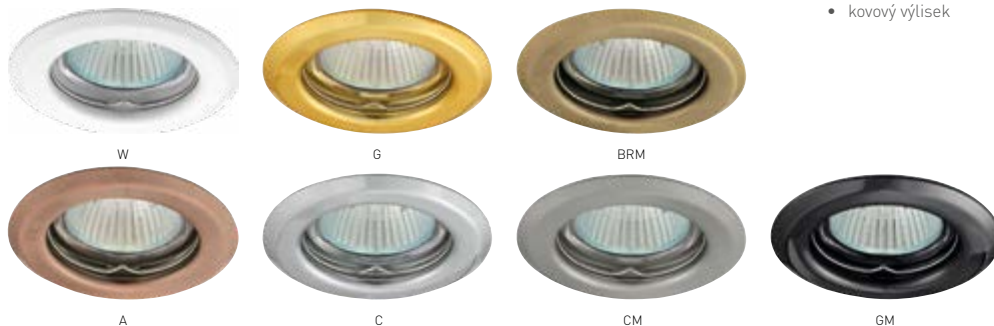

AXL 2114

- PODHLEDOVÉ SVÍTIDLO MR16
- pevné
- kovový výlisek

	CODE			color	DKC
AXL 2114-W	2114	GXPP003	8592660101972	bílá	42 Kč
AXL 2114-G	2114	GXPP004	8592660101989	zlatá	42 Kč
AXL 2114-BRM	2114	GXPP006	8592660102009	matná mosaz	42 Kč
AXL 2114-A	2114	GXPP007	8592660102016	antik	42 Kč
AXL 2114-C	2114	GXPP008	8592660102023	chrom	42 Kč
AXL 2114-CM	2114	GXPP009	8592660102030	matný chrom	42 Kč
AXL 2114-GM	2114	GXPP010	8592660102047	černý chrom	42 Kč

AXL 2115

- PODHLEDOVÉ SVÍTIDLO MR16
- výklopné
- kovový výlisek

	CODE			color	DKC
AXL 2115-W	2115	GXPP030	8592660102207	bílá	51 Kč
AXL 2115-G	2115	GXPP031	8592660102214	zlatá	53 Kč
AXL 2115-BRM	2115	GXPP033	8592660102221	matná mosaz	53 Kč
AXL 2115-A	2115	GXPP034	8592660102238	antik	53 Kč
AXL 2115-C	2115	GXPP035	8592660102245	chrom	53 Kč
AXL 2115-CM	2115	GXPP036	8592660102252	matný chrom	53 Kč
AXL 2115-GM	2115	GXPP037	8592660102269	černý chrom	53 Kč