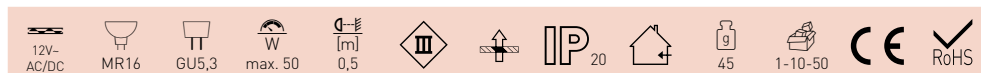

AXL 2114

- PODHLEDOVÉ SVÍTIDLO MR16
- pevné
- kovový výlisek

	CODE			color	DKC
AXL 2114-W	2114	GXPP003	8592660101972	bílá	42 Kč
AXL 2114-G	2114	GXPP004	8592660101989	zlatá	42 Kč
AXL 2114-BRM	2114	GXPP006	8592660102009	matná mosaz	42 Kč
AXL 2114-A	2114	GXPP007	8592660102016	antik	42 Kč
AXL 2114-C	2114	GXPP008	8592660102023	chrom	42 Kč
AXL 2114-CM	2114	GXPP009	8592660102030	matný chrom	42 Kč
AXL 2114-GM	2114	GXPP010	8592660102047	černý chrom	42 Kč

AXL 2115

- PODHLEDOVÉ SVÍTIDLO MR16
- výklopné
- kovový výlisek

	CODE			color	DKC
AXL 2115-W	2115	GXPP030	8592660102207	bílá	51 Kč
AXL 2115-G	2115	GXPP031	8592660102214	zlatá	53 Kč
AXL 2115-BRM	2115	GXPP033	8592660102221	matná mosaz	53 Kč
AXL 2115-A	2115	GXPP034	8592660102238	antik	53 Kč
AXL 2115-C	2115	GXPP035	8592660102245	chrom	53 Kč
AXL 2115-CM	2115	GXPP036	8592660102252	matný chrom	53 Kč
AXL 2115-GM	2115	GXPP037	8592660102269	černý chrom	53 Kč