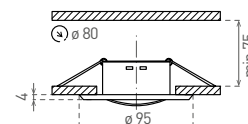

AXL 2115

- PODHLEDOVÉ SVÍTIDLO MR16
- výklopné
- kovový výlisek

	CODE			color	DKC
AXL 2115-W	2115	GXPP030	8592660102207	bílá	51 Kč
AXL 2115-G	2115	GXPP031	8592660102214	zlatá	53 Kč
AXL 2115-BRM	2115	GXPP033	8592660102221	matná mosaz	53 Kč
AXL 2115-A	2115	GXPP034	8592660102238	antik	53 Kč
AXL 2115-C	2115	GXPP035	8592660102245	chrom	53 Kč
AXL 2115-CM	2115	GXPP036	8592660102252	matný chrom	53 Kč
AXL 2115-GM	2115	GXPP037	8592660102269	černý chrom	53 Kč