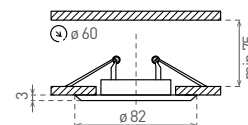

AXL 2114

- PODHLEDOVÉ SVÍTIDLO MR16
- pevné
- kovový výlisek

	CODE			color	DKC
AXL 2114-W	2114	GXPP003	8592660101972	bílá	42 Kč
AXL 2114-G	2114	GXPP004	8592660101989	zlatá	42 Kč
AXL 2114-BRM	2114	GXPP006	8592660102009	matná mosaz	42 Kč
AXL 2114-A	2114	GXPP007	8592660102016	antik	42 Kč
AXL 2114-C	2114	GXPP008	8592660102023	chrom	42 Kč
AXL 2114-CM	2114	GXPP009	8592660102030	matný chrom	42 Kč
AXL 2114-GM	2114	GXPP010	8592660102047	černý chrom	42 Kč