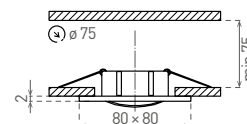

IZZY DT10

- PODHLEDOVÉ SVÍTIDLO MR16
- výklopný čtverec
- odlitek z hliníkové slitiny

AB

C

CM

	CODE			color	DKC
IZZY DT10-Q-AB	DT10	GXPL033	8592660101866	broušená mosaz	84 Kč
IZZY DT10-Q-C	DT10	GXPL034	8592660101873	chrom	84 Kč
IZZY DT10-Q-CM	DT10	GXPL035	8592660101880	matný chrom	84 Kč