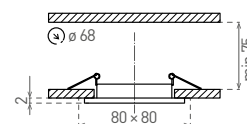

IZZY DS10

- PODHLEDOVÉ SVÍTIDLO MR16
- pevné čtvercové
- odlitek z hliníkové slitiny

AB

C

SN

	CODE			color	DKC
IZZY DS10-AB	DS10	GXPL009	8592660101675	broušená mosaz	58 Kč
IZZY DS10-C	DS10	GXPL010	8592660101682	chrom	58 Kč
IZZY DS10-SN	DS10	GXPL011	8592660101699	saténový nikel	58 Kč

IZZY DT10

- PODHLEDOVÉ SVÍTIDLO MR16
- výklopný čtverec
- odlitek z hliníkové slitiny

AB

C

CM

	CODE			color	DKC
IZZY DT10-Q-AB	DT10	GXPL033	8592660101866	broušená mosaz	84 Kč
IZZY DT10-Q-C	DT10	GXPL034	8592660101873	chrom	84 Kč
IZZY DT10-Q-CM	DT10	GXPL035	8592660101880	matný chrom	84 Kč