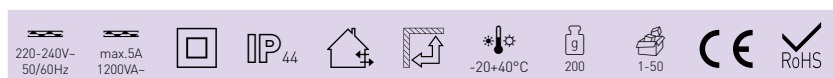

## SENSOR 70

- POHYBOVÉ ČIDLO
- pohybové ovládání svítidel
- možnost regulace:
  - čas (TIME)
  - nastavení noc/den (LUX)
  - vertikální polohování
- maximální zatížení 1200W (PF=1)
- spolupracuje s LED svítilny

									DKC
		EAN	color	[°]	[°]		-TIME+	-LUX+	
SENSOR 70 W	GXSE003	8592660100838	bílá	180	120	12m	10s-7min	3-2000lx	183 Kč
SENSOR 70 B	GXSE004	8592660100845	černá	180	120	12m	10s-7min	3-2000lx	183 Kč