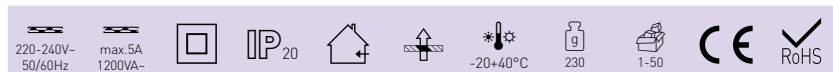

DKC
		EAN	color	[°]	[°]		-TIME+	-LUX+	
SENSOR 30	GXSI003	8592660100890	bílá	360	160	6m	10s-15min.	3-2000lx	295 Kč