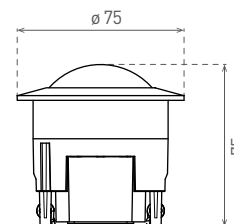

DKC
		EAN	color	[°]	[°]		-TIME+	-LUX+	
SENSOR 30	GXSI003	8592660100890	bílá	360	160	6m	10s-15min.	3-2000lx	295 Kč