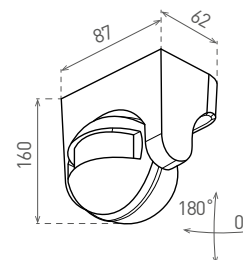

## SENSOR 70

- POHYBOVÉ ČIDLO
- pohybové ovládání svítidel
- možnost regulace:
  - čas (TIME)
  - nastavení noc/den (LUX)
  - vertikální polohování
- maximální zatížení 1200W (PF=1)
- spolupracuje s LED svítilny

									DKC
		EAN	color	[°]	[°]		-TIME+	-LUX+	
SENSOR 70 W	GXSE003	8592660100838	bílá	180	120	12m	10s-7min	3-2000lx	183 Kč
SENSOR 70 B	GXSE004	8592660100845	černá	180	120	12m	10s-7min	3-2000lx	183 Kč

## SENSOR 30

- POHYBOVÉ ČIDLO
- pohybové ovládání svítidel
- možnost regulace:
  - čas (TIME)
  - nastavení noc/den (LUX)
- maximální zatížení 1200W (PF>0,9)
- spolupracuje s LED svítilny

									DKC
		EAN	color	[°]	[°]		-TIME+	-LUX+	
SENSOR 30	GXSI003	8592660100890	bílá	360	160	6m	10s-15min.	3-2000lx	295 Kč