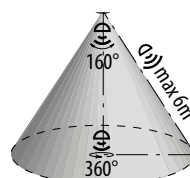

DKC
		EAN	color	[°]	[°]		-TIME+	-LUX+	
SENSOR 30	GXSI003	8592660100890	bílá	360	160	6m	10s-15min.	3-2000lx	295 Kč