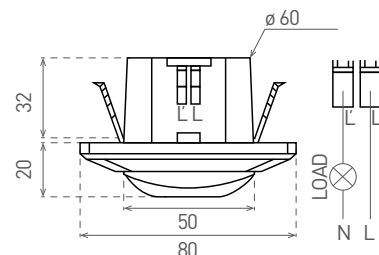

SENSOR 41

LED
COMPATIBLE

- POHYBOVÉ ČIDLLO
- pohybové ovládání svítidel
- bez nutnosti použití nulového (N) vodiče
- možnost regulace:
 - čas (TIME)
 - rozsah detekce pohybu (SENS)
 - nastavení (noc/den) (LUX)
- maximální zatížení 500W (PF=1)
- spolupracuje s LED svítilny