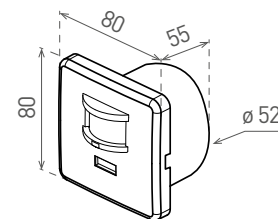

SENSOR 41

LED
COMPATIBLE

- POHYBOVÉ ČIDLLO
- pohybové ovládání svítidel
- bez nutnosti použití nulového (N) vodiče
- možnost regulace:
 - čas (TIME)
 - rozsah detekce pohybu (SENS)
 - nastavení (noc/den) (LUX)
- maximální zatížení 500W (PF=1)
- spolupracuje s LED svítilny

									DKC
SENSOR 41	GXSI008	8592660116822	bílá	190	9m	10s-7min	3-2000	0-9m	438 Kč

SENSOR 40

LED
COMPATIBLE

- POHYBOVÉ ČIDLLO
- pohybové ovládání svítidel
- možnost regulace:
 - čas (TIME)
 - nastavení noc/den (LUX)
- indikace stavu (LED)
- maximální zatížení 1200W (PF=1)
- spolupracuje s LED svítilny