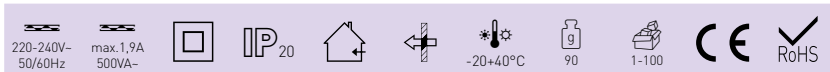

SENSOR 41

LED
COMPATIBLE

- POHYBOVÉ ČIDLLO
- pohybové ovládání svítidel
- bez nutnosti použití nulového (N) vodiče
- možnost regulace:
 - čas (TIME)
 - rozsah detekce pohybu (SENS)
 - nastavení (noc/den) (LUX)
- maximální zatížení 500W (PF=1)
- spolupracuje s LED svítilny

									DKC
SENSOR 41	GXSI008	8592660116822	bílá	190	9m	10s-7min	3-2000	0-9m	438 Kč

SENSOR 40

LED
COMPATIBLE

- POHYBOVÉ ČIDLLO
- pohybové ovládání svítidel
- možnost regulace:
 - čas (TIME)
 - nastavení noc/den (LUX)
- indikace stavu (LED)
- maximální zatížení 1200W (PF=1)
- spolupracuje s LED svítilny