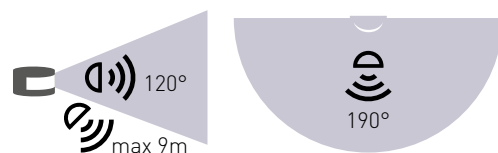

SENSOR 41

LED
COMPATIBLE

- POHYBOVÉ ČIDLLO
- pohybové ovládání svítidel
- bez nutnosti použití nulového (N) vodiče
- možnost regulace:
 - čas (TIME)
 - rozsah detekce pohybu (SENS)
 - nastavení (noc/den) (LUX)
- maximální zatížení 500W (PF=1)
- spolupracuje s LED svítilny

									DKC
SENSOR 41	GXSI008	8592660116822	bílá	190	9m	10s-7min	3-2000	0-9m	438 Kč

SENSOR 40

LED
COMPATIBLE

- POHYBOVÉ ČIDLLO
- pohybové ovládání svítidel
- možnost regulace:
 - čas (TIME)
 - nastavení noc/den (LUX)
- indikace stavu (LED)
- maximální zatížení 1200W (PF=1)
- spolupracuje s LED svítilny