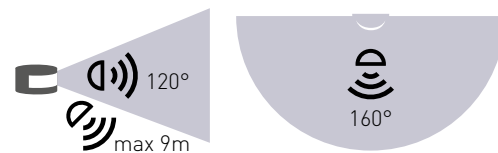

SENSOR 41

LED
COMPATIBLE

- POHYBOVÉ ČIDLLO
- pohybové ovládání svítidel
- bez nutnosti použití nulového (N) vodiče
- možnost regulace:
 - čas (TIME)
 - rozsah detekce pohybu (SENS)
 - nastavení (noc/den) (LUX)
- maximální zatížení 500W (PF=1)
- spolupracuje s LED svítilny

									DKC
SENSOR 41	GXSI008	8592660116822	bílá	190	9m	10s-7min	3-2000	0-9m	438 Kč

SENSOR 40

LED
COMPATIBLE

- POHYBOVÉ ČIDLLO
- pohybové ovládání svítidel
- možnost regulace:
 - čas (TIME)
 - nastavení noc/den (LUX)
- indikace stavu (LED)
- maximální zatížení 1200W (PF=1)
- spolupracuje s LED svítilny