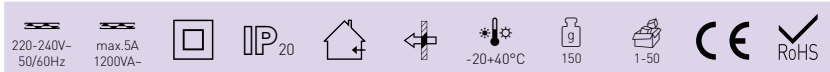

SENSOR 41

LED
COMPATIBLE

- POHYBOVÉ ČIDLLO
- pohybové ovládání svítidel
- bez nutnosti použití nulového (N) vodiče
- možnost regulace:
 - čas (TIME)
 - rozsah detekce pohybu (SENS)
 - nastavení (noc/den) (LUX)
- maximální zatížení 500W (PF=1)
- spolupracuje s LED svítilny

									DKC
SENSOR 41	GXSI008	8592660116822	bílá	190	9m	10s-7min	3-2000	0-9m	438 Kč

SENSOR 40

LED
COMPATIBLE

- POHYBOVÉ ČIDLLO
- pohybové ovládání svítidel
- možnost regulace:
 - čas (TIME)
 - nastavení noc/den (LUX)
- indikace stavu (LED)
- maximální zatížení 1200W (PF=1)
- spolupracuje s LED svítilny