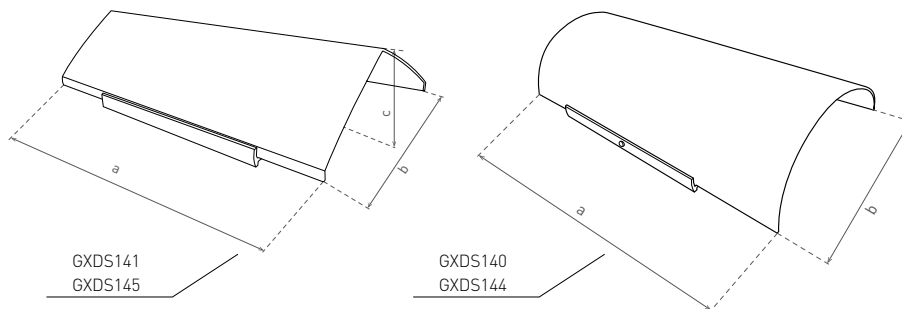

DAISY VIKI

- 220-240V-50/60Hz
-
-
-
- 10+35°C
- 110°
-
- 25 000
-
-

NEUTRAL WHITE

- SVÍTIDLO LED SMD
- těleso svítidla: PVC
- difuzor svítidla: polykarbonát (PC)
- interiérové nástěnné svítidlo

						T_c CCT	R_a CRI	\overleftarrow{a} [mm]	\overleftarrow{b} [mm]	\overleftarrow{c} [mm]			DKC
DAISY VIKI A 7W NW	GXDS141	8592660118956	7	500	neutrální bílá	4000K	≥80	240	116	55	0,135	1-20	262 Kč
DAISY VIKI A 11W NW	GXDS145	8592660118970	11	800	neutrální bílá	4000K	≥80	360	116	55	0,210	1-20	315 Kč
DAISY VIKI B 7W NW	GXDS140	8592660118949	7	500	neutrální bílá	4000K	≥80	240	116	55	0,130	1-20	262 Kč
DAISY VIKI B 11W NW	GXDS144	8592660118963	11	800	neutrální bílá	4000K	≥80	360	116	55	0,200	1-20	315 Kč