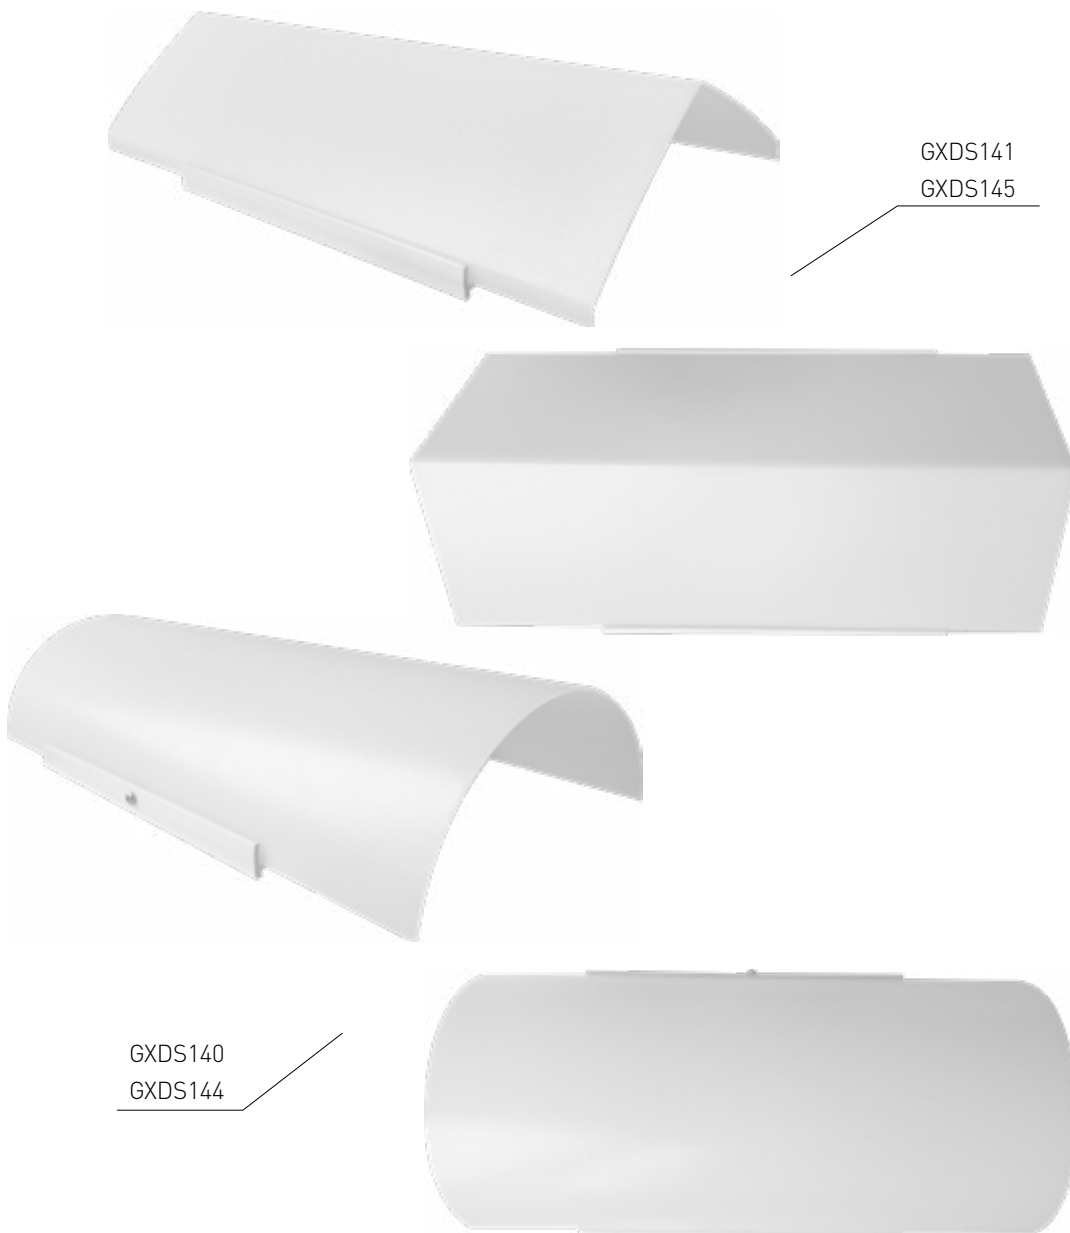

DAISY VIKI

- 220-240V-50/60Hz
-
-
-
- 10+35°C
- 110°
-
- 25 000
-
-

NEUTRAL WHITE

- SVÍTIDLO LED SMD
- těleso svítidla: PVC
- difuzor svítidla: polykarbonát (PC)
- interiérové nástěnné svítidlo

						T_c CCT	R_a CRI	\overleftarrow{a} [mm]	\overleftarrow{b} [mm]	\overleftarrow{c} [mm]			DKC
DAISY VIKI A 7W NW	GXDS141	8592660118956	7	500	neutrální bílá	4000K	≥80	240	116	55	0,135	1-20	262 Kč
DAISY VIKI A 11W NW	GXDS145	8592660118970	11	800	neutrální bílá	4000K	≥80	360	116	55	0,210	1-20	315 Kč
DAISY VIKI B 7W NW	GXDS140	8592660118949	7	500	neutrální bílá	4000K	≥80	240	116	55	0,130	1-20	262 Kč
DAISY VIKI B 11W NW	GXDS144	8592660118963	11	800	neutrální bílá	4000K	≥80	360	116	55	0,200	1-20	315 Kč