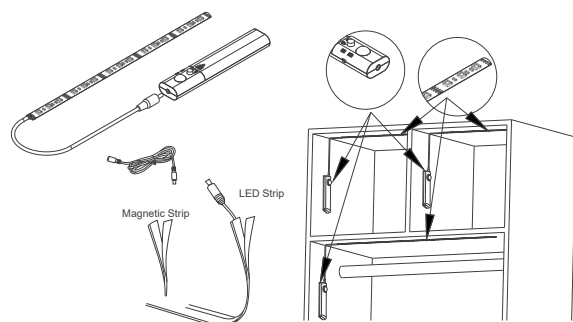

LED STRIP HAND WAVE SENSOR

- LED osvětlení s IR senzorem
- zapnutí a vypnutí mávnutím ruky
- funkce stmívání mávnutím ruky
- velmi dobrá citlivost
- nízká spotřeba elektrické energie
- snadná instalace

NEUTRAL
WHITE

						$\frac{T_c}{CCT}$	$\frac{Ra}{CRI}$	$\frac{m}{lm}$		DKC
LED STRIP HAND WAVE SENSOR NW 1,5m	GXLS360	8592660117850	9	680lm	neutrální bílá	4000K	>80	1,5	1-18	583 Kč

LED STRIP MOTION BATTERY SENSOR

- LED osvětlení se senzorem
- manuální nebo automatická funkce
- napájeno pomocí baterií AAA - nejsou součástí balení
- velmi dobrá citlivost
- nízká spotřeba elektrické energie
- snadná instalace

NEUTRAL
WHITE