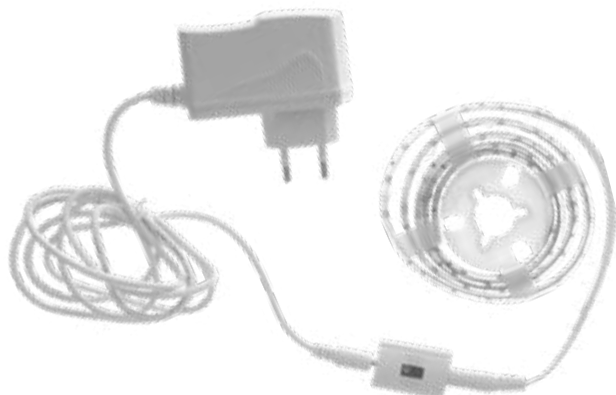

LED STRIP HAND WAVE SENSOR

- LED osvětlení s IR senzorem
- zapnutí a vypnutí mávnutím ruky
- funkce stmívání mávnutím ruky
- velmi dobrá citlivost
- nízká spotřeba elektrické energie
- snadná instalace

NEUTRAL
WHITE

						$\frac{T_c}{CCT}$	$\frac{Ra}{CRI}$	$\frac{m}{lm}$		DKC
LED STRIP HAND WAVE SENSOR NW 1,5m	GXLS360	8592660117850	9	680lm	neutrální bílá	4000K	>80	1,5	1-18	583 Kč

LED STRIP MOTION BATTERY SENSOR

- LED osvětlení se senzorem
- manuální nebo automatická funkce
- napájeno pomocí baterií AAA - nejsou součástí balení
- velmi dobrá citlivost
- nízká spotřeba elektrické energie
- snadná instalace

NEUTRAL
WHITE

						$\frac{T_c}{CCT}$	$\frac{Ra}{CRI}$	$\frac{m}{lm}$		DKC
LED STRIP MOTION BATTERY SENSOR NW 1m	GXLS361	8592660117867	2,6	220lm	neutrální bílá	4000K	>80	1	1-18	372 Kč