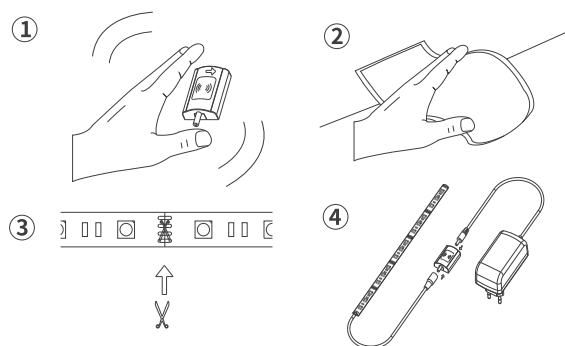

LED STRIP HAND WAVE SENSOR

- LED osvětlení s IR senzorem
- zapnutí a vypnutí mávnutím ruky
- funkce stmívání mávnutím ruky
- velmi dobrá citlivost
- nízká spotřeba elektrické energie
- snadná instalace

NEUTRAL
WHITE

						$\frac{T_c}{CCT}$	$\frac{Ra}{CRI}$	$\frac{m}{lm}$		DKC
LED STRIP HAND WAVE SENSOR NW 1,5m	GXLS360	8592660117850	9	680lm	neutrální bílá	4000K	>80	1,5	1-18	583 Kč

LED STRIP MOTION BATTERY SENSOR