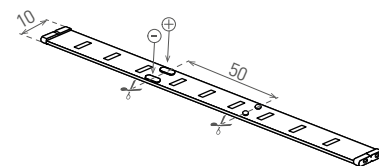

LED STRIP 2835 IP65

- LINEÁRNÍ MODULY LED SMD 2835
- samolepicí páska se silikonovým krytím
- napájeno nízkým napětím
- k dispozici na cívkách po 5 m nebo 30 m
- lze dělit na menší části
- délka nedělitelného pásku je 5cm/3xLED
- voděodolná

| | | | | | | $\frac{T_c}{CCT}$ | $\frac{Ra}{CRI}$ | $\frac{\pm O}{[m]}$ | DKC |
|----------------------------|---------|---------------|------|------|----------------|-------------------|------------------|---------------------|----------|
| LED STRIP 2835 IP65 CW 5m | GXLS062 | 8592660108353 | 14,4 | 1040 | studená bílá | 6000K | >80 | 5 | 1 054 Kč |
| LED STRIP 2835 IP65 NW 5m | GXLS115 | 8592660116785 | 14,4 | 1020 | neutrální bílá | 4000K | >80 | 5 | 1 054 Kč |
| LED STRIP 2835 IP65 WW 5m | GXLS063 | 8592660108360 | 14,4 | 1000 | teplá bílá | 3000K | >80 | 5 | 1 054 Kč |
| LED STRIP 2835 IP65 CW 30m | GXLS052 | 8592660108339 | 14,4 | 1040 | studená bílá | 6000K | >80 | 30 | 5 866 Kč |
| LED STRIP 2835 IP65 WW 30m | GXLS053 | 8592660108346 | 14,4 | 1000 | teplá bílá | 3000K | >80 | 30 | 5 866 Kč |

LED STRIP 2835

- LINEÁRNÍ MODULY LED SMD 2835
- samolepicí páska
- napájeno nízkým napětím
- k dispozici na cívkách po 5 m nebo 30 m
- možnost dělení na menší díly
- délka nedělitelného pásku je 5cm/3xLED