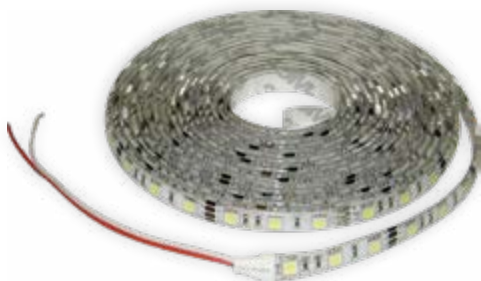

LED STRIP 2835 IP65

- LINEÁRNÍ MODULY LED SMD 2835
- samolepicí páska se silikonovým krytím
- napájeno nízkým napětím
- k dispozici na cívkách po 5 m nebo 30 m
- lze dělit na menší části
- délka nedělitelného pásku je 5cm/3xLED
- voděodolná

| | | | | | | $\frac{T_c}{CCT}$ | $\frac{Ra}{CRI}$ | $\frac{\pm O}{[m]}$ | DKC |
|----------------------------|---------|---------------|------|------|----------------|-------------------|------------------|---------------------|----------|
| LED STRIP 2835 IP65 CW 5m | GXLS062 | 8592660108353 | 14,4 | 1040 | studená bílá | 6000K | >80 | 5 | 1 054 Kč |
| LED STRIP 2835 IP65 NW 5m | GXLS115 | 8592660116785 | 14,4 | 1020 | neutrální bílá | 4000K | >80 | 5 | 1 054 Kč |
| LED STRIP 2835 IP65 WW 5m | GXLS063 | 8592660108360 | 14,4 | 1000 | teplá bílá | 3000K | >80 | 5 | 1 054 Kč |
| LED STRIP 2835 IP65 CW 30m | GXLS052 | 8592660108339 | 14,4 | 1040 | studená bílá | 6000K | >80 | 30 | 5 866 Kč |
| LED STRIP 2835 IP65 WW 30m | GXLS053 | 8592660108346 | 14,4 | 1000 | teplá bílá | 3000K | >80 | 30 | 5 866 Kč |

LED STRIP 2835

- LINEÁRNÍ MODULY LED SMD 2835
- samolepicí páska
- napájeno nízkým napětím
- k dispozici na cívkách po 5 m nebo 30 m
- možnost dělení na menší díly
- délka nedělitelného pásku je 5cm/3xLED