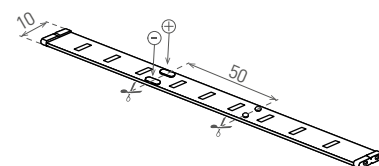

LED STRIP 2835 IP65

- LINEÁRNÍ MODULY LED SMD 2835
- samolepicí páska se silikonovým krytím
- napájeno nízkým napětím
- k dispozici na cívkách po 5 m nebo 30 m
- lze dělit na menší části
- délka nedělitelného pásku je 5cm/3xLED
- voděodolná

| | | | | | | $\frac{T_c}{CCT}$ | $\frac{Ra}{CRI}$ | $\frac{\pm O}{[m]}$ | DKC |
|----------------------------|---------|---------------|------|------|----------------|-------------------|------------------|---------------------|----------|
| LED STRIP 2835 IP65 CW 5m | GXLS062 | 8592660108353 | 14,4 | 1040 | studená bílá | 6000K | >80 | 5 | 1 054 Kč |
| LED STRIP 2835 IP65 NW 5m | GXLS115 | 8592660116785 | 14,4 | 1020 | neutrální bílá | 4000K | >80 | 5 | 1 054 Kč |
| LED STRIP 2835 IP65 WW 5m | GXLS063 | 8592660108360 | 14,4 | 1000 | teplá bílá | 3000K | >80 | 5 | 1 054 Kč |
| LED STRIP 2835 IP65 CW 30m | GXLS052 | 8592660108339 | 14,4 | 1040 | studená bílá | 6000K | >80 | 30 | 5 866 Kč |
| LED STRIP 2835 IP65 WW 30m | GXLS053 | 8592660108346 | 14,4 | 1000 | teplá bílá | 3000K | >80 | 30 | 5 866 Kč |

LED STRIP 2835

- LINEÁRNÍ MODULY LED SMD 2835
- samolepicí páska
- napájeno nízkým napětím
- k dispozici na cívkách po 5 m nebo 30 m
- možnost dělení na menší díly
- délka nedělitelného pásku je 5cm/3xLED