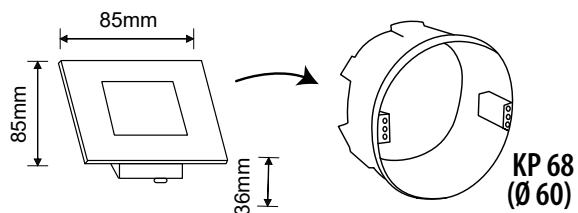

DECENTLY IP44

- NÁSTĚNNÉ VESTAVNÉ LED SVÍTIDLO
- těleso svítidla: polykarbonát (PC)
- difuzor: polykarbonát (PC)
- čelní kryt: nerezová ocel
- energeticky efektivní svítidlo
- voděodolné
- určeno pro montáž do krabice KP 68