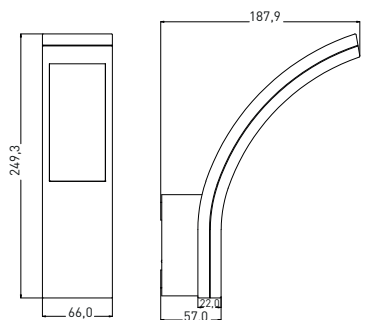

FALCO

- SVÍTIDLO LED SMD
- těleso svítidla: polykarbonát (PC)
- difuzor svítidla: polykarbonát (PC)
- prachotěsné a voděodolné
- vysoká životnost a odolnost proti častému spínání
- vhodné k decentnímu nasvětlení vnitřních i venkovních prostor

220-240V
50/60Hz

IP₅₄

IK₀₈

-20+40°C

90°

50 000

ON
OFF
100 000

CE

RoHS

NEUTRAL
WHITE

LED 10W ► 60W
LED 15W ► 80W

							$\frac{T_c}{CCT}$	$\frac{Ra}{CRI}$		
FALCO W 10W NW	GXPS147	8592660132204	bílá	10	700	neutrální bílá	4000K	>80	0,42	1/20
FALCO B 10W NW	GXPS148	8592660132211	černá	10	700	neutrální bílá	4000K	>80	0,42	1/20
FALCO W 15W NW	GXPS145	8592660132181	bílá	15	1050	neutrální bílá	4000K	>80	0,42	1/20
FALCO B 15W NW	GXPS146	8592660132198	černá	15	1050	neutrální bílá	4000K	>80	0,42	1/20