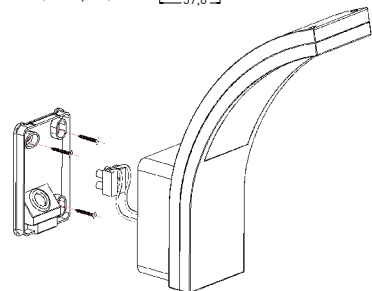

FALCO

- SVÍTIDLO LED SMD
- těleso svítidla: polykarbonát (PC)
- difuzor svítidla: polykarbonát (PC)
- prachotěsné a voděodolné
- vysoká životnost a odolnost proti častému spínání
- vhodné k decentnímu nasvětlení vnitřních i venkovních prostor

220-240V
50/60Hz

IP₅₄

IK₀₈

-20+40°C

90°

50 000

ON
OFF
100 000

CE

RoHS

NEUTRAL
WHITE

LED 10W ► 60W
LED 15W ► 80W

							$\frac{T_c}{CCT}$	$\frac{Ra}{CRI}$		
FALCO W 10W NW	GXPS147	8592660132204	bílá	10	700	neutrální bílá	4000K	>80	0,42	1/20
FALCO B 10W NW	GXPS148	8592660132211	černá	10	700	neutrální bílá	4000K	>80	0,42	1/20
FALCO W 15W NW	GXPS145	8592660132181	bílá	15	1050	neutrální bílá	4000K	>80	0,42	1/20
FALCO B 15W NW	GXPS146	8592660132198	černá	15	1050	neutrální bílá	4000K	>80	0,42	1/20