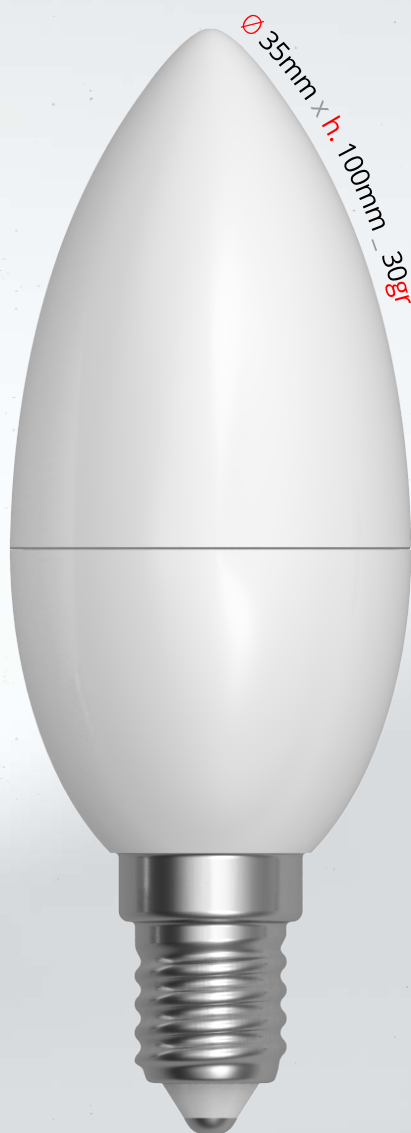

# Smooth Serie

## Olive 5 Watt

Energy Eff. Index	<b>A+</b>
Power factor	<b>0.50</b>
Burning position	<b>Any</b>
Starting time	<b>&lt;0.5s</b>
Warm up time	<b>&lt;0.5s</b>
SDCM	<b>&lt;6</b>
LLMF (6.000h)	<b>&gt;90</b>
LSF (6.000h)	<b>&gt;90</b>
On-Off cycles	<b>&gt;15.000</b>

**C37CPA-1405C** 3.000°k

8059617679187

Luminous Flux : **450lm**  
Chrom. Rendering Index : **Ra80**

**C37CPA-1405D** 4.200°k

8059617679194

Luminous Flux : **480lm**  
Chrom. Rendering Index : **Ra80**

**C37CPA-1405F** 6.400°k

8059617679200

Luminous Flux : **480lm**  
Chrom. Rendering Index : **Ra80**

inner box quantity **10 Pcs**  
outer box quantity **50 Pcs**  
**L.22cm x H.14cm x P.46cm**