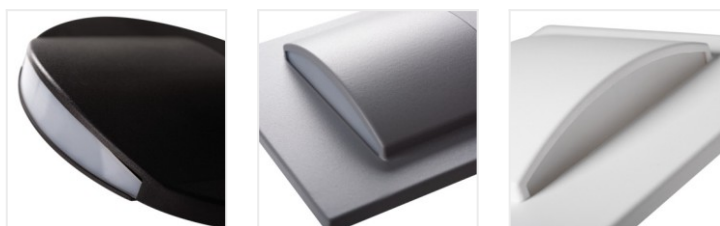

## ERINUS LED

LED schodišťové svítidlo

						<b>IP</b> 20
<b>CE</b>	<b>EAC</b>					

ERINUS LED L W

Kanlux EURINUS je unikátní řada schodišťových svítidel premium vyrobených z plastu. Tato svítidla se charakterizují neobvyklou lehkostí díky materiálům, ze kterých byly vyrobeny a současně jsou vyrobena s vysokou přesností a důrazem na detail. Svítidla Kanlux ERINUS jsou velmi tenká, díky čemuž líčují se stěnou a tvoří diskrétní dekoraci. Na výběr máme tři barvy - bílou, černou a šedou, dvě barvy světla (teplá a neutrální) a tři různé modely svítidel. Kanlux ERINUS L je čtvercové svítidlo svítící jedním směrem, model LL svítí dvěma směry a model Kanlux ERINUS O je kulaté svítidlo svítící jedním směrem.

### LED schodišťové svítidlo

- Materiál korpusu: plast
- Materiál difuzoru: plast

ERINUS LED L W

ERINUS LED L W-NW

ERINUS LED O W

ERINUS LED LL W

ERINUS LED L GR

ERINUS LED O GR