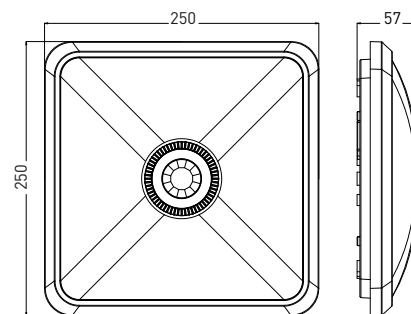

## LED MANA SQUARE

220-240V-  
50/60Hz

+ TIME -  
10s-3min

+ LUX -  
3-2000

IP 20

max 6m

360°

120°

\*  
-20+40°C

120°

50 000

ON  
OFF  
100 000

CE

RoHS

NEUTRAL  
WHITE

LED MANA 12W NW

LED MANA 16W NW

LED 12W ► 65W  
LED 16W ► 85W

- SVÍTIDLO LED SMD S INFRAČERVENÝM (PIR) ČIDLEM
- těleso svítidla: polykarbonát
- difuzor: polykarbonát
- obsahuje regulovatelné čidlo pohybu

						$T_c$ CCT	$R_a$ CRI			DKC
LED MANA-S 12W NW	GXPS008	8592660127392	12	850	bílá	4000K	>80	0,42	1/10	636 Kč
LED MANA-S 16W NW	GXPS014	8592660125985	16	1150	bílá	4000K	>80	0,42	1/10	790 Kč