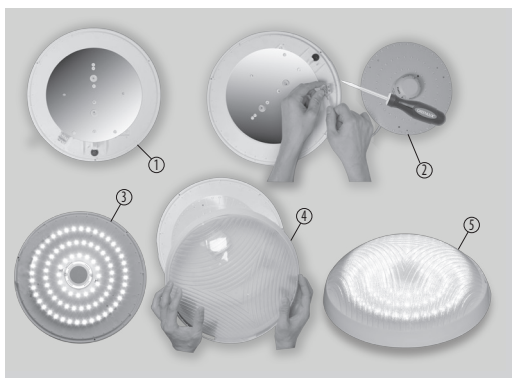

## LED MODUL

220-240V-  
50/60Hz

\*  
-20+40°C

155°

25 000

RoHS

NEUTRAL  
WHITE

- MAGNETICKÁ DESKA LED PCB
- univerzální LED modul pro rychlou montáž
- magnetické patky usnadňující instalaci
- napájen sítovým napětím – integrovaný zdroj napájení
- vysoká světelná účinnost
- 85% úspora spotřeby elektrické energie

LED 20W ▶ \* 165W

LED 24W ▶ \* 200W

LED 36W ▶ \* 285W

						$\frac{T_c}{CCT}$	$\frac{Ra}{CRI}$	$\frac{<a>}{[mm]}$		
LED MODUL 20W-NW	GXLM010	8592660140667	20	2200	neutrální bílá	4000K	≥80	165	116	1/30
LED MODUL 24W-NW	GXLM011	8592660140674	24	2600	neutrální bílá	4000K	≥80	180	142	1/30
LED MODUL 36W-NW	GXLM012	8592660140681	36	3850	neutrální bílá	4000K	≥80	210	198	1/20