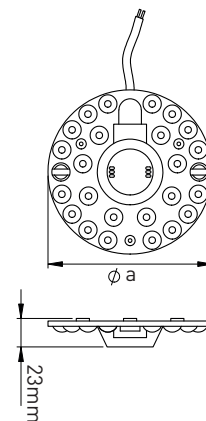

## LED MODUL

220-240V-  
50/60Hz

\*  
-20+40°C

155°

25 000

RoHS

NEUTRAL  
WHITE

- MAGNETICKÁ DESKA LED PCB
- univerzální LED modul pro rychlou montáž
- magnetické patky usnadňující instalaci
- napájen sítovým napětím – integrovaný zdroj napájení
- vysoká světelná účinnost
- 85% úspora spotřeby elektrické energie

LED 20W ▶ \* 165W

LED 24W ▶ \* 200W

LED 36W ▶ \* 285W

						$\frac{T_c}{CCT}$	$\frac{Ra}{CRI}$	$\frac{<a>}{[mm]}$		
LED MODUL 20W-NW	GXLM010	8592660140667	20	2200	neutrální bílá	4000K	≥80	165	116	1/30
LED MODUL 24W-NW	GXLM011	8592660140674	24	2600	neutrální bílá	4000K	≥80	180	142	1/30
LED MODUL 36W-NW	GXLM012	8592660140681	36	3850	neutrální bílá	4000K	≥80	210	198	1/20