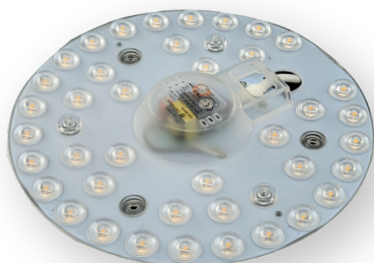

## LED MODUL

220-240V-  
50/60Hz

\*  
-20+40°C

155°

25 000

RoHS

NEUTRAL  
WHITE

- MAGNETICKÁ DESKA LED PCB
- univerzální LED modul pro rychlou montáž
- magnetické patky usnadňující instalaci
- napájen sítovým napětím – integrovaný zdroj napájení
- vysoká světelná účinnost
- 85% úspora spotřeby elektrické energie

LED 20W ▶ \* 165W

LED 24W ▶ \* 200W

LED 36W ▶ \* 285W

						$\frac{T_c}{CCT}$	$\frac{Ra}{CRI}$	$\frac{<a>}{[mm]}$		
LED MODUL 20W-NW	GXLM010	8592660140667	20	2200	neutrální bílá	4000K	≥80	165	116	1/30
LED MODUL 24W-NW	GXLM011	8592660140674	24	2600	neutrální bílá	4000K	≥80	180	142	1/30
LED MODUL 36W-NW	GXLM012	8592660140681	36	3850	neutrální bílá	4000K	≥80	210	198	1/20