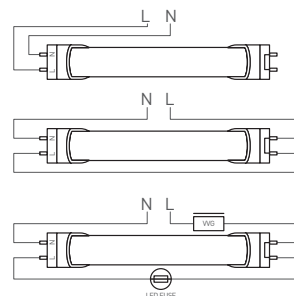

15 000

Pf (λ) >0,9

1/30

NEUTRAL WHITE

- LED TRUBICE SMD
- energeticky efektivní náhrada za T8 zářivky
- více než 2-krát nižší spotřeba elektrické energie
- mimořádně vysoký měrný výkon 150lm/W (verze milk 135 lm/W)
- skleněný difuzor
- široký vyzařovací úhel
- integrované vnitřní napájení CCD LED
- napájena přímo ze sítě
- technologie LED SMD 2835
- kompenzovaný jalový výkon (PF>0,9)
- záruka 3 roky

Schéma zapojení:

GXLT010 FUSE LED TUBE
NENÍ součástí balení.

						$\frac{T_c}{CCT}$	$\frac{Ra}{CRI}$	
LED T8-840-9W/60cm milk	GXLT150	8592660132266	9	neutrální bílá	1215	4000K	≥80	95
LED T8-840-18W/120cm milk	GXLT151	8592660132273	18	neutrální bílá	2430	4000K	≥80	195
LED T8-840-24W/150cm milk	GXLT152	8592660132280	24	neutrální bílá	3240	4000K	≥80	245
LED T8-840-9W/60cm clear	GXLT156	8592660132297	9	neutrální bílá	1350	4000K	≥80	95
LED T8-840-18W/120cm clear	GXLT157	8592660132303	18	neutrální bílá	2700	4000K	≥80	195
LED T8-840-24W/150cm clear	GXLT158	8592660132310	24	neutrální bílá	3600	4000K	≥80	245