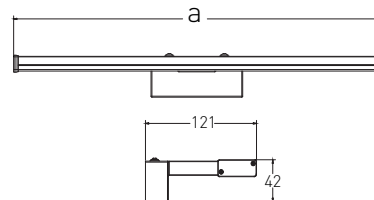

- SVÍTIDLO LED SMD
- pro vertikální nasvětlení zrcadel, obrazů, apod.
- těleso svítidla: polykarbonát/hliník
- difuzor: polykarbonát (PC)
- prachotěsné a voděodolné
- vysoká svítivost
- 85% úspora spotřeby elektrické energie
- interiérové svítidlo
- atraktivní design

NEUTRAL WHITE

MIRROR 8W

MIRROR 12W

MIRROR 15W

LED 8W ▶ ⇒ 60W
 LED 12W ▶ ⇒ 80W
 LED 15W ▶ ⇒ 100W

							T_c CCT	R_a CRI	$\llcorner a \rceil$ [mm]		
MIRROR 8W NW	GXLS203	8592660124209	chrom	8	700	neutrální bílá	4000K	>80	400	226	1/20
MIRROR 8W Black NW	GXLS206	8592660137674	černá	8	700	neutrální bílá	4000K	>80	400	226	1/20
MIRROR 12W NW	GXLS204	8592660124216	chrom	12	1000	neutrální bílá	4000K	>80	600	293	1/20
MIRROR 12W Black NW	GXLS207	8592660137681	černá	12	1000	neutrální bílá	4000K	>80	600	293	1/20
MIRROR 15W NW	GXLS205	8592660124223	chrom	15	1300	neutrální bílá	4000K	>80	780	350	1/20
MIRROR 15W Black NW	GXLS208	8592660137698	černá	15	1300	neutrální bílá	4000K	>80	780	350	1/20