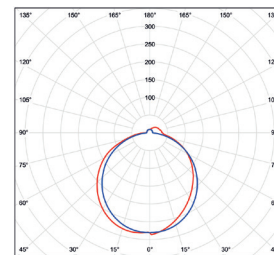

NEUTRAL WHITE

MIRROR 8W

MIRROR 12W

MIRROR 15W

LED 8W ▶ ⇒ 60W
 LED 12W ▶ ⇒ 80W
 LED 15W ▶ ⇒ 100W

							T_c CCT	R_a CRI	$\llcorner a \rceil$ [mm]		
MIRROR 8W NW	GXLS203	8592660124209	chrom	8	700	neutrální bílá	4000K	>80	400	226	1/20
MIRROR 8W Black NW	GXLS206	8592660137674	černá	8	700	neutrální bílá	4000K	>80	400	226	1/20
MIRROR 12W NW	GXLS204	8592660124216	chrom	12	1000	neutrální bílá	4000K	>80	600	293	1/20
MIRROR 12W Black NW	GXLS207	8592660137681	černá	12	1000	neutrální bílá	4000K	>80	600	293	1/20
MIRROR 15W NW	GXLS205	8592660124223	chrom	15	1300	neutrální bílá	4000K	>80	780	350	1/20
MIRROR 15W Black NW	GXLS208	8592660137698	černá	15	1300	neutrální bílá	4000K	>80	780	350	1/20