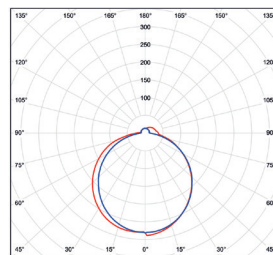

NEUTRAL WHITE

MIRROR 8W

MIRROR 12W

MIRROR 15W

LED 8W ▶ ⇒ 60W
 LED 12W ▶ ⇒ 80W
 LED 15W ▶ ⇒ 100W

							T_c CCT	R_a CRI	$\llcorner a \rceil$ [mm]		
MIRROR 8W NW	GXLS203	8592660124209	chrom	8	700	neutrální bílá	4000K	>80	400	226	1/20
MIRROR 8W Black NW	GXLS206	8592660137674	černá	8	700	neutrální bílá	4000K	>80	400	226	1/20
MIRROR 12W NW	GXLS204	8592660124216	chrom	12	1000	neutrální bílá	4000K	>80	600	293	1/20
MIRROR 12W Black NW	GXLS207	8592660137681	černá	12	1000	neutrální bílá	4000K	>80	600	293	1/20
MIRROR 15W NW	GXLS205	8592660124223	chrom	15	1300	neutrální bílá	4000K	>80	780	350	1/20
MIRROR 15W Black NW	GXLS208	8592660137698	černá	15	1300	neutrální bílá	4000K	>80	780	350	1/20