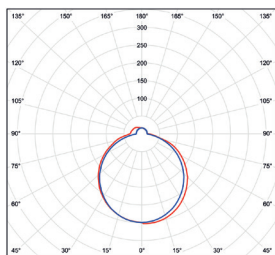

LED SVÍTIDLA PRO DOMÁCNOST

MIRROR

220-240V-50/60Hz

IP44

-20 +40°C

112°

30 000

15 000

NEUTRAL WHITE

MIRROR 8W

MIRROR 12W

MIRROR 15W

LED 8W ▶ ⇒ 60W
 LED 12W ▶ ⇒ 80W
 LED 15W ▶ ⇒ 100W

							T_c CCT	R_a CRI	$\llcorner a \rceil$ [mm]		
MIRROR 8W NW	GXLS203	8592660124209	chrom	8	700	neutrální bílá	4000K	>80	400	226	1/20
MIRROR 8W Black NW	GXLS206	8592660137674	černá	8	700	neutrální bílá	4000K	>80	400	226	1/20
MIRROR 12W NW	GXLS204	8592660124216	chrom	12	1000	neutrální bílá	4000K	>80	600	293	1/20
MIRROR 12W Black NW	GXLS207	8592660137681	černá	12	1000	neutrální bílá	4000K	>80	600	293	1/20
MIRROR 15W NW	GXLS205	8592660124223	chrom	15	1300	neutrální bílá	4000K	>80	780	350	1/20
MIRROR 15W Black NW	GXLS208	8592660137698	černá	15	1300	neutrální bílá	4000K	>80	780	350	1/20