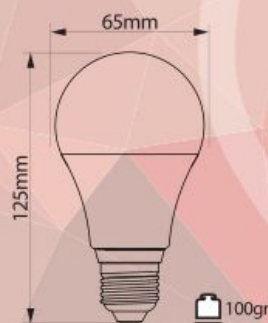

# Smooth Serie > A65

	175-250V-50-60Hz	$\lambda$ 0.50	$\triangle$ 300°	Ra $\geq 80$	SDCM $< 6$	$< 0,5s$ starting time	Warm-up time $< 0,5s$	On/Off $> 200,000$ (1'on / 3'off)	AT 6000h LLMF $\geq 0,90$ LSF $\geq 0,90$						
--	------------------	----------------	------------------	--------------	------------	------------------------	-----------------------	-----------------------------------	---	--	--	--	--	--	--

Ordercode	Base	Power	CCT	luminous flux	cover	EAN13	Laser Optical Reading
A65-I2715C	E27	15W	3000K	1400lm	unbreakable PC	8056039332249	
A65-I2715D	E27	15W	4200K	1500lm	unbreakable PC	8056039332256	
A65-I2715F	E27	15W	6400K	1500lm	unbreakable PC	8056039332263	

Inner Box \_ **10** pcs

Outer Box \_ **50** pcs  
L.35cm \_ H.15cm \_ P.69cm - Kg 8

	EAN13	Laser Optical Reading
A65-I2715C	8056039332577	
A65-I2715D	8056039332584	
A65-I2715F	8056039332591	

	EAN13	Laser Optical Reading
A65-I2715C	8056039332904	
A65-I2715D	8056039332911	
A65-I2715F	8056039332928	