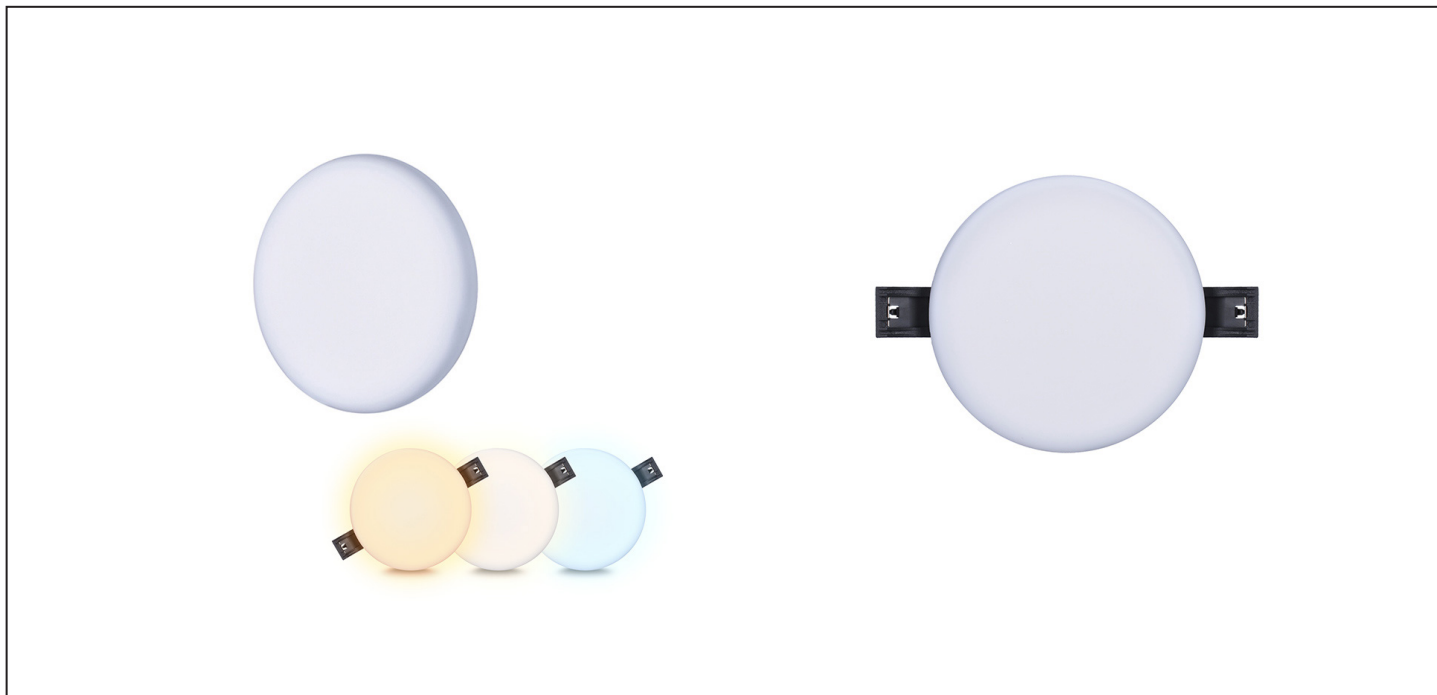

LED podhledové svítidlo CCT, IP44, 8W, 720lm, 3000K, 4000K, 6000K,  
kulatý

**WD220**

### Popis

- LED podhledové svítidlo kulaté
- svítidlo disponuje speciálním LED zdrojem s přepínačem, který umožňuje nastavení teploty světla (chromatičnosti) 3000K, 4000K nebo 6000K.
- pro instalaci do podhledů
- vhodné do obytných pokojů, chodeb, technických místností, koupelen (krytí IP44)
- spotřeba: 8W
- světelný tok: 720lm
- teplota chromatičnosti: možnost nastavení 3000K, 4000K, 6000K (teplá, neutrální, studená bílá)
- životnost LED: 30.000 hodin
- úhel svícení: 160°
- index podání barev Ra: >80
- materiál: hliník + PMMA
- krytí: IP44 (ochrana proti stříkající vodě)
- napětí: 100 - 240V, 50 - 60Hz
- napájecí trafo s přepínačem chromatičnosti součástí
- provozní teplota: -20°C až 50°C
- energetická třída: F
- rozměry: 100x11mm
- otvor pro instalaci: 75mm