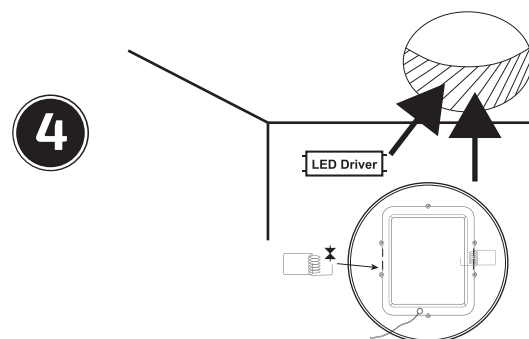

## EN Instruction manual for LED light panel WD220 - WD222

Dear customer, thank you for purchasing our product. For its safe and full functioning, please read these instructions carefully and adhere to them to avoid product misuse or damage. Please prevent unauthorized use of this appliance and always observe all rules for using electric appliances. Keep these instructions for future reference. This appliance is intended for home use only (indoors). The installation must be performed by qualified personnel only.

### Installation / Instalace / Inštalácia:

- 1 Turn off the power supply!  
Vypněte přívod elektrického proudu!  
Vypnite prívod elektrického prúdu!

## CZ Návod k použití světelných panelů Solight WD220 - WD222

Vážený zákazníku, děkujeme za zakoupení našeho výrobku. Pozorně si přečtete následující pokyny a dodržujte je, aby vám sloužil bezpečně a k plné spokojenosti. Předějte tak jeho nesprávnému použití či poškození. Zabraňte neodborné manipulaci s tímto přístrojem a vždy dodržujte zásady používání elektrospotřebičů. Návod k použití pečlivě uschovejte. Určeno k použití v domácnosti nebo uvnitř místnosti. Montáž může provádět pouze kvalifikovaný pracovník s kvalifikací dle vyhlášky č. 50/1978 Sb. v platném znění, minimálně pracovník znalý dle § 5 vyhlášky č. 50/1978 Sb., v platném znění.