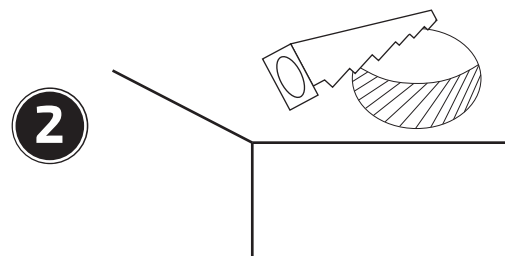

## CZ Návod k použití světelných panelů Solight WD220 - WD222

Vážený zákazníku, děkujeme za zakoupení našeho výrobku. Pozorně si přečtete následující pokyny a dodržujte je, aby vám sloužil bezpečně a k plné spokojenosti. Předějte tak jeho nesprávnému použití či poškození. Zabraňte neodborné manipulaci s tímto přístrojem a vždy dodržujte zásady používání elektrospotřebičů. Návod k použití pečlivě uschovejte. Určeno k použití v domácnosti nebo uvnitř místnosti. Montáž může provádět pouze kvalifikovaný pracovník s kvalifikací dle vyhlášky č. 50/1978 Sb. v platném znění, minimálně pracovník znalý dle § 5 vyhlášky č. 50/1978 Sb., v platném znění.