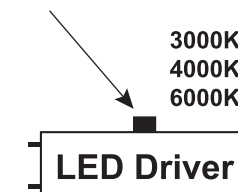

SK Návod na použitie svetelných panelov WD220 - WD222

Vážený zákazník, ďakujeme za zakúpenie nášho výrobku. Pozorne si prečítajte nasledujúce pokyny a dodržujte ich, aby vám slúžil bezpečne a k plnej spokojnosti. Predídete tak jeho nesprávnemu používaniu či poškodeniu. Zabráňte neodbornej manipulácii s týmto prístrojom a vždy dodržujte zásady používania elektrospotrebičov. Návod k používaniu dobre uschovajte. Výrobok je určený k používaniu v domácnosti alebo vnútri miestnosti. Montáž môže vykonávať len kvalifikovaný pracovník.

1. 3 Přepínačem na LED driveru zvolte teplotu světla
   Prepínačom na LED driveru zvolte teplotu svetla
   Use the switch on the LED driver to select the light temperature