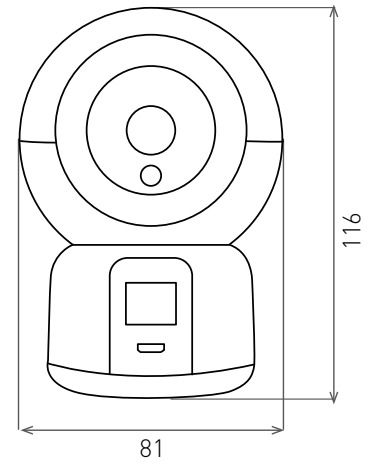

WiFi CAM DM2

220-240V~
50/60Hz

IP₂₀

-10+40°C

CE

RoHS

- SMART INTERIÉROVÁ OTOČNÁ KAMERA
- určena k monitorování a zabezpečení vnitřních prostorů domu
- rozlišení 1920 x 1080 px (2 MP)
- snímková frekvence - 50 snímků za sekundu
- typ snímače - CMOS
- komprese videa - H.264
- zorný úhel 90° (360° za pomoci otáčení)
- možnost otáčení prostřednictvím aplikace o 170° v horizontálním a 40° ve vertikálním směru
- vestavěný reproduktor a mikrofon (možnost obousměrné komunikace)
- infračervené noční vidění s dosvitem 15m (automatické zapnutí po setmění)
- napájení pomocí síťového adaptéru (součást balení)
- slot pro MicroSD kartu o velikosti max. 128GB
- možnost přímého napojení přes Network port RJ-45 LAN
- podpora ONVIF
- vzdálené ovládání prostřednictvím smartphonu, tabletu a podobně
- připojení přes stávající WiFi síť s možností vzdáleného ovládání prostřednictvím mobilních dat
- kompatibilní se standardem IEEE 802.11 b/g/n (2,4GHz)
- ovládání kamery přes aplikaci Tuya nebo Smart Life
- aplikace spolupracují se systémy Android a iOS
- montáž položením na nábytek, připevněním na stěnu nebo strop (možnost připevnění ke stativu)
- další funkce aplikace:
 - zaslání notifikací a fotografií v případě detekce pohybu
 - trasování pohyblivých osob
 - tvorba a ukládání fotografií, videozáznamů
 - možnost ukládání na cloud
 - nahrávání podle časového plánu
 - udělení oprávnění dalším osobám
 - přiřazení kamer pro danou místnost

Powered By
tuya

Powered by
Smart Life

WiFi

android

iOS

						DKC
WiFi CAM DM2	GXSH002	8592660131504	2 MP, 1920 x 1080 px, 50fps, MicroSD max. 128 GB, Network port, IEEE 802.11 b/g/n (2,4 GHz)	180	1/24	1318 Kč