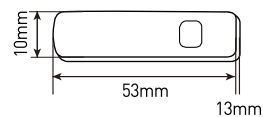

WiFi CONTACT SENSOR

IP₂₀

0+40°C

- CHYTRÉ DVEŘNÍ A OKENNÍ SENZORY
- určeny pro monitorování nechtěného vniknutí osob
- vhodné využití pro ochranu víkendové chaty a podobných prostorů disponujících připojením k WiFi
- funkce detekce je založena na principu rozpojení dvou magneticky propojených částí
- montáž nalepením prostřednictvím 3M pásky, kdy jedna část se přilepi na rám a druhá přímo na dveře nebo okno
- napájení „BATTERY“ verze prostřednictvím baterií 2xAAA 1,5V (baterie nejsou součástí balení)
- USB verze je vybavena integrovanou 500mAh 3,7V Li-Ion baterií, kterou lze nabíjet pomocí micro USB kabelu (součást balení)
- vzdálené ovládání za pomoci smartphonu, tabletu a podobně
- připojení přes stávající WiFi síť s možností vzdáleného ovládání pomocí mobilních dat
- kompatibilní se standardem IEEE 802.11 b/g/n (2,4GHz)
- ovládání senzoru přes aplikaci Tuya nebo Smart Life
- aplikace spolupracují se systémy Android a iOS
- další funkce aplikace:
  - záznamy všech detekcí
  - indikace stavu baterie
  - tvorba automatizovaných funkcí
  - notifikace

GXSH086

GXSH085

Powered By
tuya

Powered by
Smart Life

WiFi

android

iOS

WiFi BATTERY CONTACT SENSOR	GXSH085	8592660139913	bílá	2xAAA 1,5V	43	1/192
WiFi USB CHARGE CONTACT SENSOR	GXSH086	8592660139920	bílá	Li-Ion BATTERY 500mAh 3,7V	36	1/200