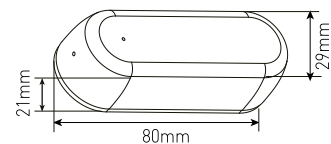

WiFi CONTACT SENSOR

IP₂₀

0+40°C

- CHYTRÉ DVEŘNÍ A OKENNÍ SENZORY
- určeny pro monitorování nechtěného vniknutí osob
- vhodné využití pro ochranu víkendové chaty a podobných prostorů disponujících připojením k WiFi
- funkce detekce je založena na principu rozpojení dvou magneticky propojených částí
- montáž nalepením prostřednictvím 3M pásky, kdy jedna část se přilepi na rám a druhá přímo na dveře nebo okno
- napájení „BATTERY“ verze prostřednictvím baterií 2xAAA 1,5V (baterie nejsou součástí balení)
- USB verze je vybavena integrovanou 500mAh 3,7V Li-Ion baterií, kterou lze nabíjet pomocí micro USB kabelu (součást balení)
- vzdálené ovládání za pomoci smartphonu, tabletu a podobně
- připojení přes stávající WiFi síť s možností vzdáleného ovládání pomocí mobilních dat
- kompatibilní se standardem IEEE 802.11 b/g/n (2,4GHz)
- ovládání senzoru přes aplikaci Tuya nebo Smart Life
- aplikace spolupracují se systémy Android a iOS
- další funkce aplikace:
  - záznamy všech detekcí
  - indikace stavu baterie
  - tvorba automatizovaných funkcí
  - notifikace

GXSH086