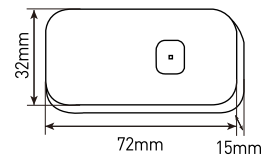

WiFi CONTACT SENSOR

IP₂₀

0+40°C

- CHYTRÉ DVEŘNÍ A OKENNÍ SENZORY
- určeny pro monitorování nechtěného vniknutí osob
- vhodné využití pro ochranu víkendové chaty a podobných prostorů disponujících připojením k WiFi
- funkce detekce je založena na principu rozpojení dvou magneticky propojených částí
- montáž nalepením prostřednictvím 3M pásky, kdy jedna část se přilepi na rám a druhá přímo na dveře nebo okno
- napájení „BATTERY“ verze prostřednictvím baterií 2xAAA 1,5V (baterie nejsou součástí balení)
- USB verze je vybavena integrovanou 500mAh 3,7V Li-Ion baterií, kterou lze nabíjet pomocí micro USB kabelu (součást balení)
- vzdálené ovládání za pomoci smartphonu, tabletu a podobně
- připojení přes stávající WiFi síť s možností vzdáleného ovládání pomocí mobilních dat
- kompatibilní se standardem IEEE 802.11 b/g/n (2,4GHz)
- ovládání senzoru přes aplikaci Tuya nebo Smart Life
- aplikace spolupracují se systémy Android a iOS
- další funkce aplikace:
  - záznamy všech detekcí
  - indikace stavu baterie
  - tvorba automatizovaných funkcí
  - notifikace

GXSH086

Powered By
tuya

Powered by
Smart Life

WiFi

android

iOS

WiFi BATTERY CONTACT SENSOR	GXSH085	8592660139913	bílá	2xAAA 1,5V	43	1/192
WiFi USB CHARGE CONTACT SENSOR	GXSH086	8592660139920	bílá	Li-Ion BATTERY 500mAh 3,7V	36	1/200