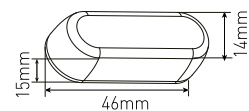

WiFi CONTACT SENSOR

IP₂₀

0+40°C

- CHYTRÉ DVEŘNÍ A OKENNÍ SENZORY
- určeny pro monitorování nechtěného vniknutí osob
- vhodné využití pro ochranu víkendové chaty a podobných prostorů disponujících připojením k WiFi
- funkce detekce je založena na principu rozpojení dvou magneticky propojených částí
- montáž nalepením prostřednictvím 3M pásky, kdy jedna část se přilepi na rám a druhá přímo na dveře nebo okno
- napájení „BATTERY“ verze prostřednictvím baterií 2xAAA 1,5V (baterie nejsou součástí balení)
- USB verze je vybavena integrovanou 500mAh 3,7V Li-Ion baterií, kterou lze nabíjet pomocí micro USB kabelu (součást balení)
- vzdálené ovládání za pomoci smartphonu, tabletu a podobně
- připojení přes stávající WiFi síť s možností vzdáleného ovládání pomocí mobilních dat
- kompatibilní se standardem IEEE 802.11 b/g/n (2,4GHz)
- ovládání senzoru přes aplikaci Tuya nebo Smart Life
- aplikace spolupracují se systémy Android a iOS
- další funkce aplikace:
  - záznamy všech detekcí
  - indikace stavu baterie
  - tvorba automatizovaných funkcí
  - notifikace

GXSH085