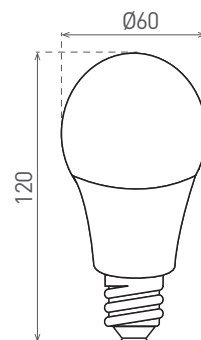

220-240V-50/60Hz

E27

25 000

300°

ON OFF 15 000

1/100

CE

RoHS