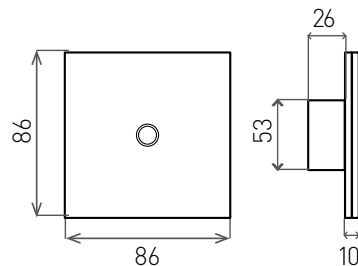

WiFi SWITCH

220-240V~
50/60Hz

IP₂₀

-10+40°C

1/60

- SMART SPÍNAČE
- určené k montáži do instalačních krabic
- dostupné ve variantách 1 a 2 kanálové
- určeny ke vzdálenému ovládní prostřednictvím smartphonu, tabletu a podobně
- připojení přes stávající WiFi síť s možností vzdáleného ovládní prostřednictvím mobilních dat
- kompatibilní se standardem IEEE 802.11 b/g/n (2,4GHz)
- ovládní spínačů přes aplikaci Tuya nebo Smart Life
- aplikace spolupracují se systémy Android a iOS
- skleněná plocha vybavena dotykovými tlačítky s nočním podsvícením
- kompatibilní s hlasovými asistenty Amazon Alexa a Google Assistant
- další funkce aplikace:
  - plánovač pro nastavení času vypnutí i zapnutí
  - časovač pro nastavení času vypnutí
  - tvorba automatizovaných funkcí
  - samostatné programování pro každý kanál
  - tvorba skupin vypínačů

WiFi SWITCH White - GXSH040