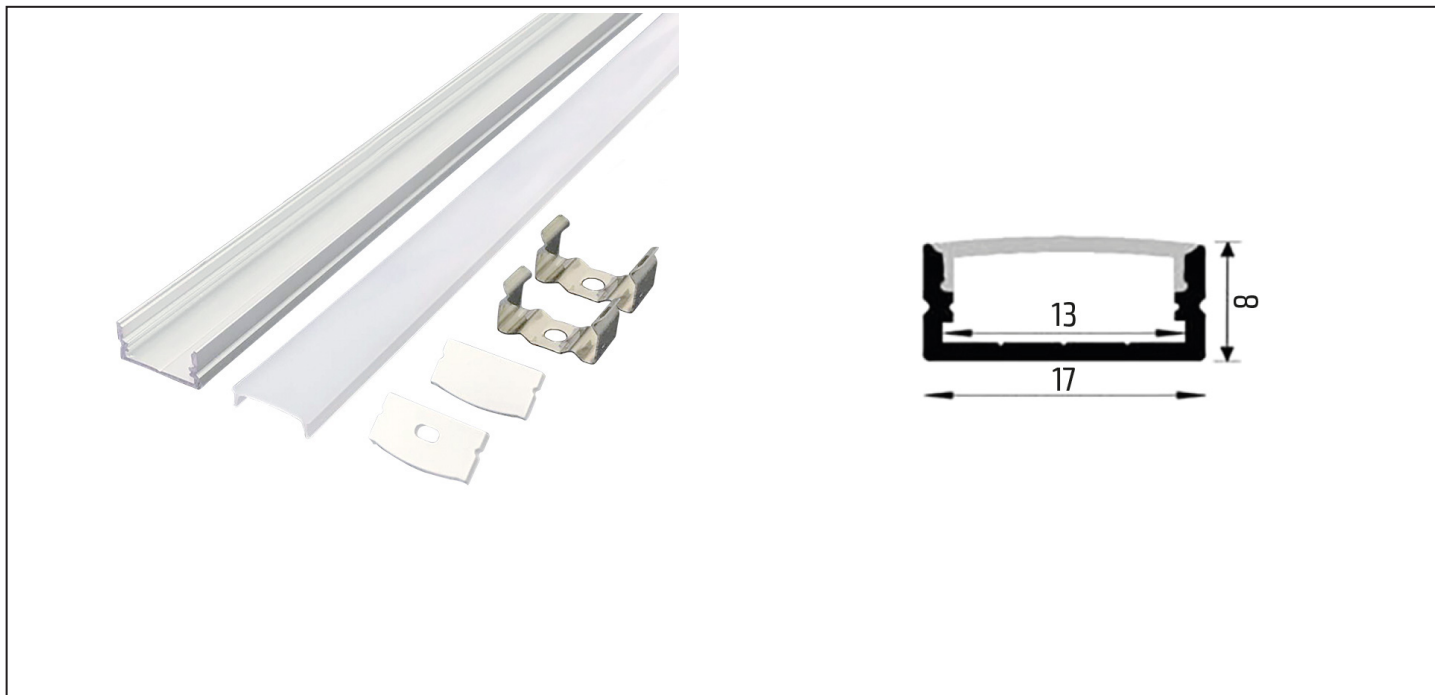

Hliníkový profil pro LED pásky 1, 17x8mm, mléčný difuzor, 1m

**WM905**

**Popis**

- hliníkový profil pro LED pásky
- mléčný difuzor součástí
- vnější rozměry: 17 x 8mm
- vnitřní rozměry: 13 x 7mm
- montáž pomocí klipů, zakončení záslepkami (součástí balení)
- délka: 1m