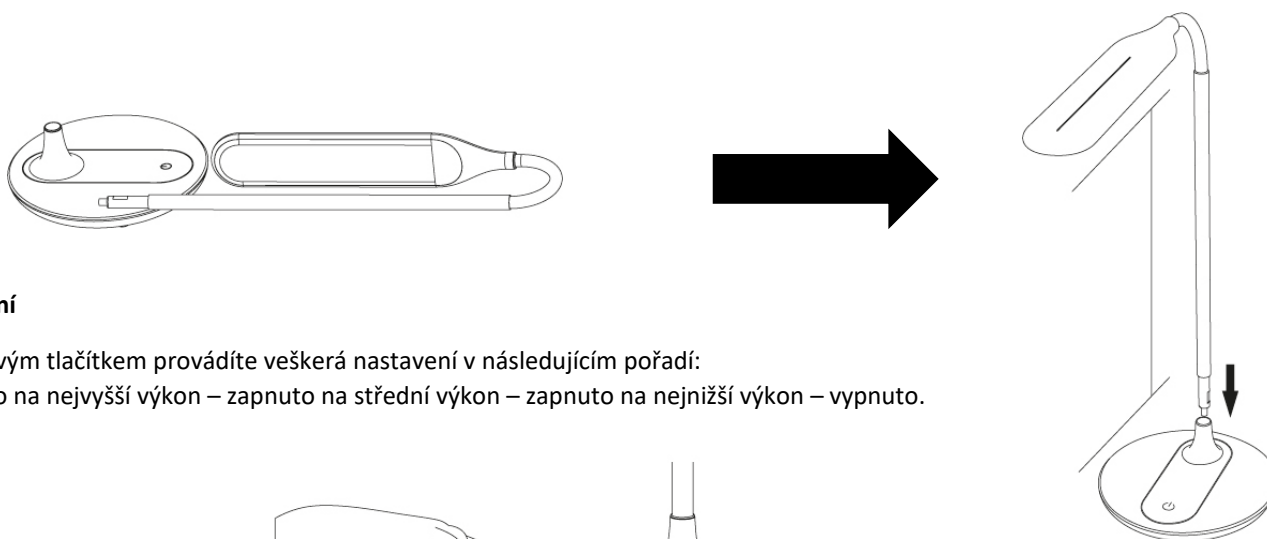

Balení obsahuje: 1x lampičku, 1x napájecí kabel, 1x uživatelský manuál. Pokud některá ze součástí chybí, obraťte se na svého prodejce.

Popis

Montáž

1. Nasadíte rameno na základnu dle obrázku níže
2. Zapojte napájecí kabel do lampičky a do napájecího adaptéru. Ten poté zastrčte do elektrické zásuvky ve zdi.

Ovládání

Dotykovým tlačítkem provádíte veškerá nastavení v následujícím pořadí:
Zapnuto na nejvyšší výkon – zapnuto na střední výkon – zapnuto na nejnižší výkon – vypnuto.

Specifikace

Jmenovitý výkon	6W
Jmenovité napětí	5V
Jmenovitý proud	1A
Materiál	ABS+PC+Silikon
Provozní teplota	-20 až +45°C
Rozměry	250 x 165 x 400mm
Hmotnost	535g