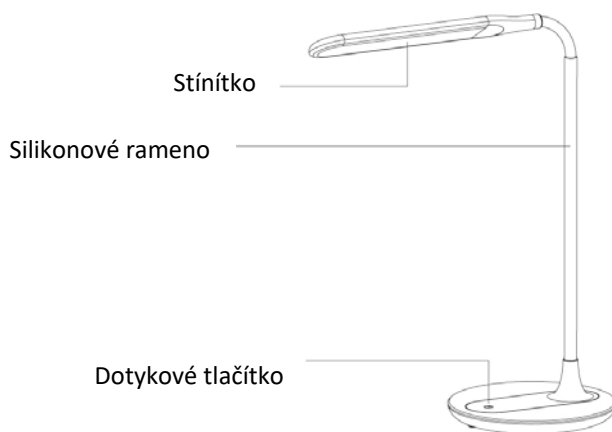

Balení obsahuje: 1x lampičku, 1x napájecí kabel, 1x uživatelský manuál. Pokud některá ze součástí chybí, obraťte se na svého prodejce.

Popis

Montáž

1. Nasadíte rameno na základnu dle obrázku níže
2. Zapojte napájecí kabel do lampičky a do napájecího adaptéru. Ten poté zastrčte do elektrické zásuvky ve zdi.

Ovládání

Dotykovým tlačítkem provádíte veškerá nastavení v následujícím pořadí:
Zapnuto na nejvyšší výkon – zapnuto na střední výkon – zapnuto na nejnižší výkon – vypnuto.

Specifikace

Jmenovitý výkon	6W
Jmenovité napětí	5V
Jmenovitý proud	1A
Materiál	ABS+PC+Silikon
Provozní teplota	-20 až +45°C
Rozměry	250 x 165 x 400mm
Hmotnost	535g