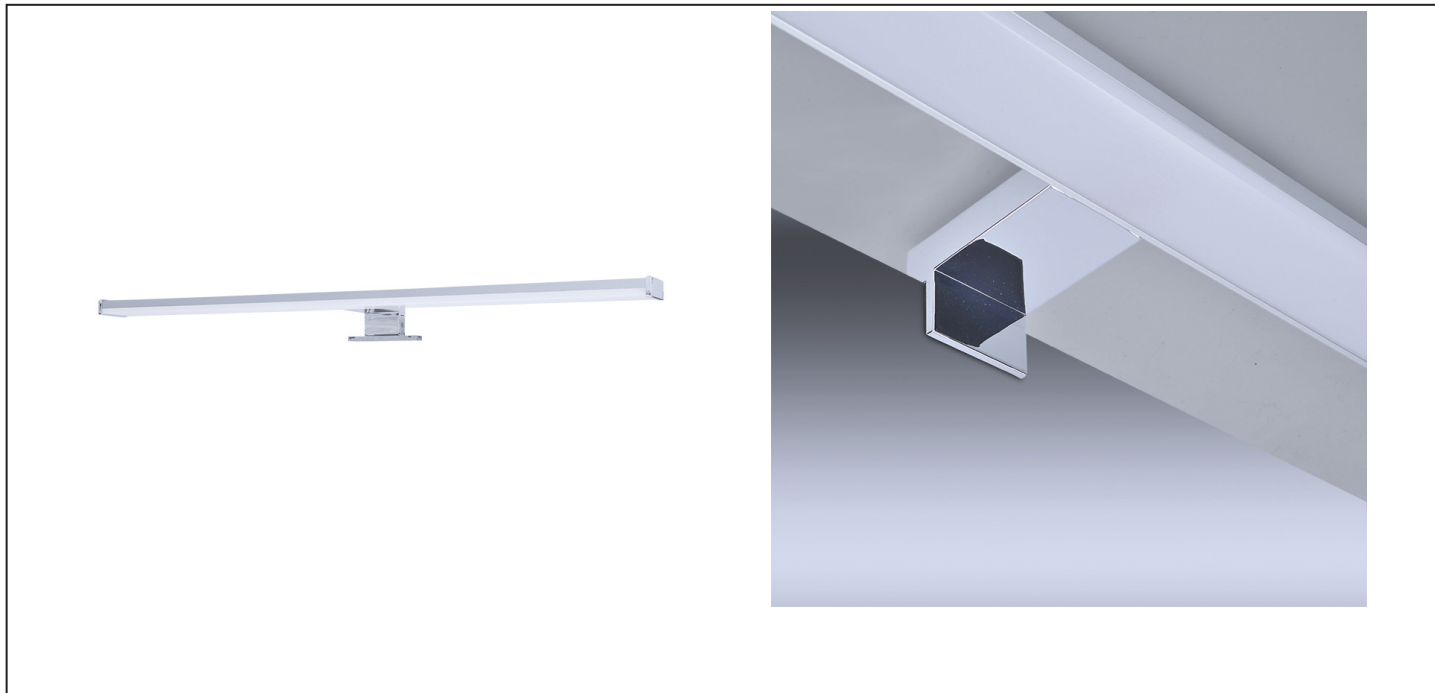

LED koupelnové osvětlení nad zrcadlo, 12W, 900lm, 4000K, IP44, 60cm,
stříbrné

W0748

Popis

- LED koupelnové osvětlení určené pro umístění nad zrcadlo
- osvětlení lze umístit na stěnu i na zrcadlovou skříňku
- spotřeba: 12W
- světelný tok: 960lm
- teplota chromatičnosti: 4000K (neutrální bílá)
- životnost: 20.000 hodin
- úhel svícení: 120°
- index podání barev Ra: >80
- materiál: hliník + PC
- krytí: IP44 (odolné vůči stříkající vodě)
- napětí: 220-240V, 50-60Hz
- energetická třída: A+
- provozní teplota: -20°C až +40°C
- součástí konzola pro uchycení na stěnu či skříňku
- délka: 600mm