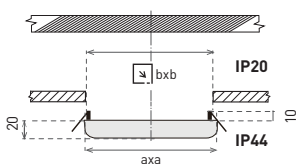

## ZETA-SQUARE IP44

ZETA-S IP44 36W

ZETA-S IP44 24W

ZETA-S IP44 9W

ZETA-S IP44 18W

- 220-240V-50/60Hz
- IP 44/20
- 
- 
- 20+40°C
- 150°
- 
- 30 000
- 
- 

NEUTRAL WHITE WARM WHITE

- LED 9W ▶ \* 70W
- LED 18W ▶ \* 130W
- LED 24W ▶ \* 180W
- LED 36W ▶ \* 270W

						$T_c$ CCT	$R_a$ CRI	$\rightarrow a \rightarrow$ [mm]	$\leftarrow b \rightarrow$ [mm]			DKC
ZETA-S IP44 9W NW	GXDW326	8592660125237	9	900	neutrální bílá	4000K	>80	91	75	80	1/60	240 Kč
ZETA-S IP44 9W WW	GXDW327	8592660125244	9	900	teplá bílá	3000K	>80	91	75	80	1/60	240 Kč
ZETA-S IP44 18W NW	GXDW328	8592660125251	18	1800	neutrální bílá	4000K	>80	122	109	135	1/40	394 Kč
ZETA-S IP44 18W WW	GXDW329	8592660125268	18	1800	teplá bílá	3000K	>80	122	109	135	1/40	394 Kč
ZETA-S IP44 24W NW	GXDW330	8592660125275	24	2400	neutrální bílá	4000K	>80	173	157	290	1/30	532 Kč
ZETA-S IP44 24W WW	GXDW331	8592660125282	24	2400	teplá bílá	3000K	>80	173	157	290	1/30	532 Kč
ZETA-S IP44 36W NW	GXDW332	8592660125299	36	3600	neutrální bílá	4000K	>80	226	210	500	1/20	781 Kč
ZETA-S IP44 36W WW	GXDW333	8592660125305	36	3600	teplá bílá	3000K	>80	226	210	500	1/20	781 Kč