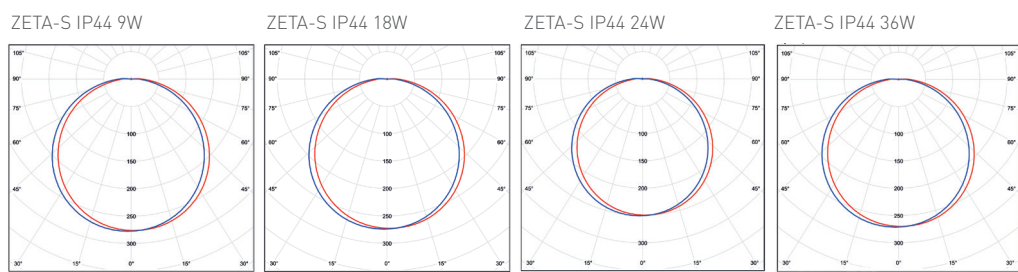

## ZETA-SQUARE IP44

ZETA-S IP44 36W

ZETA-S IP44 24W

ZETA-S IP44 9W

ZETA-S IP44 18W

- 220-240V-50/60Hz
- IP 44/20
- 
- 
- 20+40°C
- 150°
- 
- 30 000
- 
- 

NEUTRAL WHITE WARM WHITE

- LED 9W ▶ \* 70W
- LED 18W ▶ \* 130W
- LED 24W ▶ \* 180W
- LED 36W ▶ \* 270W

						$T_c$ CCT	$R_a$ CRI	$\rightarrow a \rightarrow$ [mm]	$\leftarrow b \rightarrow$ [mm]			DKC
ZETA-S IP44 9W NW	GXDW326	8592660125237	9	900	neutrální bílá	4000K	>80	91	75	80	1/60	240 Kč
ZETA-S IP44 9W WW	GXDW327	8592660125244	9	900	teplá bílá	3000K	>80	91	75	80	1/60	240 Kč
ZETA-S IP44 18W NW	GXDW328	8592660125251	18	1800	neutrální bílá	4000K	>80	122	109	135	1/40	394 Kč
ZETA-S IP44 18W WW	GXDW329	8592660125268	18	1800	teplá bílá	3000K	>80	122	109	135	1/40	394 Kč
ZETA-S IP44 24W NW	GXDW330	8592660125275	24	2400	neutrální bílá	4000K	>80	173	157	290	1/30	532 Kč
ZETA-S IP44 24W WW	GXDW331	8592660125282	24	2400	teplá bílá	3000K	>80	173	157	290	1/30	532 Kč
ZETA-S IP44 36W NW	GXDW332	8592660125299	36	3600	neutrální bílá	4000K	>80	226	210	500	1/20	781 Kč
ZETA-S IP44 36W WW	GXDW333	8592660125305	36	3600	teplá bílá	3000K	>80	226	210	500	1/20	781 Kč