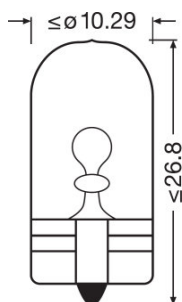

Technický list výrobku

Technické údaje

Informace o produktu

Odkaz na objednávku	2827NA
Aplikace (specifikace kategorie a produktu)	Doplňková světla

Parametry

Příkon	5 W
Jmenovité napětí	12,0 V
Jmenovitý výkon	5,00 W
Testovací napětí	13,5 V
Tolerance příkonu	±10 %

Fotometrické údaje

Světelný tok	30 lm
Tolerance světelného toku	±20 %

Rozměry & váha

Průměr	10,0 mm
Váha výrobku	1,37 g
Délka	26,8 mm

Životnost

Životnost B3	350 h
Životnost Tc	1000 h

Další údaje o produktu

Patice	W2.1x9.5d
--------	-----------

Logistické údaje

Kód výrobku	Popis výrobku	Jednotka balení (kusy/jednotku)	Rozměry (délka x šířka x výška)	Objem	Hrubá hmotnost
4052899570795	ORIGINAL - WEDGE BASE WY5W	Unpacked 1	- x - x -		
4052899570801	ORIGINAL - WEDGE BASE WY5W	Folding carton box 10	46 mm x 29 mm x 112 mm	0.15 dm ³	24.70 g
4052899570818	ORIGINAL - WEDGE BASE WY5W	Shipping carton box 50	148 mm x 115 mm x 55 mm	0.94 dm ³	153.00 g
4052899570894	ORIGINAL - WEDGE BASE WY5W	Blister 2	95 mm x 70 mm x 18 mm	0.12 dm ³	8.00 g
4052899570900	ORIGINAL - WEDGE BASE WY5W	Shipping carton box 20	137 mm x 80 mm x 103 mm	1.13 dm ³	162.20 g