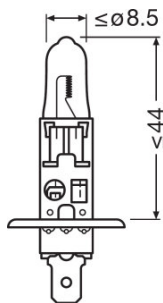

Technický list výrobku

Technické údaje

Informace o produktu

Odkaz na objednávku	64150NL
Aplikace (specifikace kategorie a produktu)	Halogenové světlomety

Parametry

Příkon	68 W ¹⁾
Jmenovité napětí	12,0 V
Jmenovitý výkon	55,00 W
Testovací napětí	13,2 V

¹⁾ Maximální

Fotometrické údaje

Světelný tok	1550 lm
Tolerance světelného toku	±15 %
Teplota chromatičnosti	3200 K

Rozměry & váha

Průměr	9 mm
Váha výrobku	6,00 g
Délka	67,0 mm

Životnost

Životnost B3	150 h
Životnost Tc	300 h