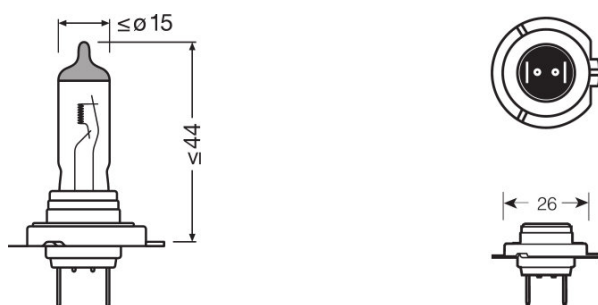

### Rozměry & váha

Průměr	12,0 mm
Váha výrobku	12,50 g
Délka	59,0 mm